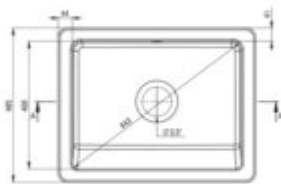

SABOR Ceramic sink, 1-bowl

Product code: ZCB_610H

EAN: 5907650861065

Color: white

Warranty [years]: 2

Sink

Finish	white
Surface type	shine
Material	ceramic
Installation method	inset, farmhouse
Number of bowls	1
Minimum cabinet width [mm]	600
Width [mm]	485
Length [mm]	615
Height [mm]	200
Bowl depth [mm]	185
Equipped with accessories	yes
Drain diameter	3.5"

Sink waste kit

Finish	steel
Plug type	manual
Low siphon/ Space saver	yes
possibility to connect a dishwasher/ washing machine	yes

Features:

- The sink is equipped with fittings with a connection to the dishwasher
- Hard and durable ceramics does not lose its properties with long use
- Space-saving siphon which facilitates e.g. sorting waste
- Dedicated cleaning agent, safe for cleaned surfaces