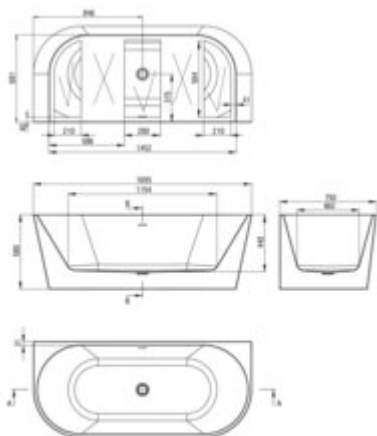

SILIA

Acrylic bathtub, back-to-wall/freestanding

Product code: KDS_017W

EAN: 5907650841647

Color: white

Warranty [years]: 5

Finish	white
Material	acrylic
Width [mm]	750
Length [mm]	1695
Height [mm]	580
Depth [mm]	440
capacity [l]	261
Installation method	wall-mounted, freestanding
built-in overflow	yes
Siphon included	yes
Click-clack plug included	yes

Features:

- Deante Design Studio Collection
- Easy to clean and maintain
- Flexible arrangement - free-standing or back-to-wall bathtub
- Freedom in choosing the faucet - wall-mounted, concealed or floor-mounted
- Dedicated cleaning agent, safe for cleaned surfaces
- Only the best materials, the quality of which has been confirmed by laboratory tests