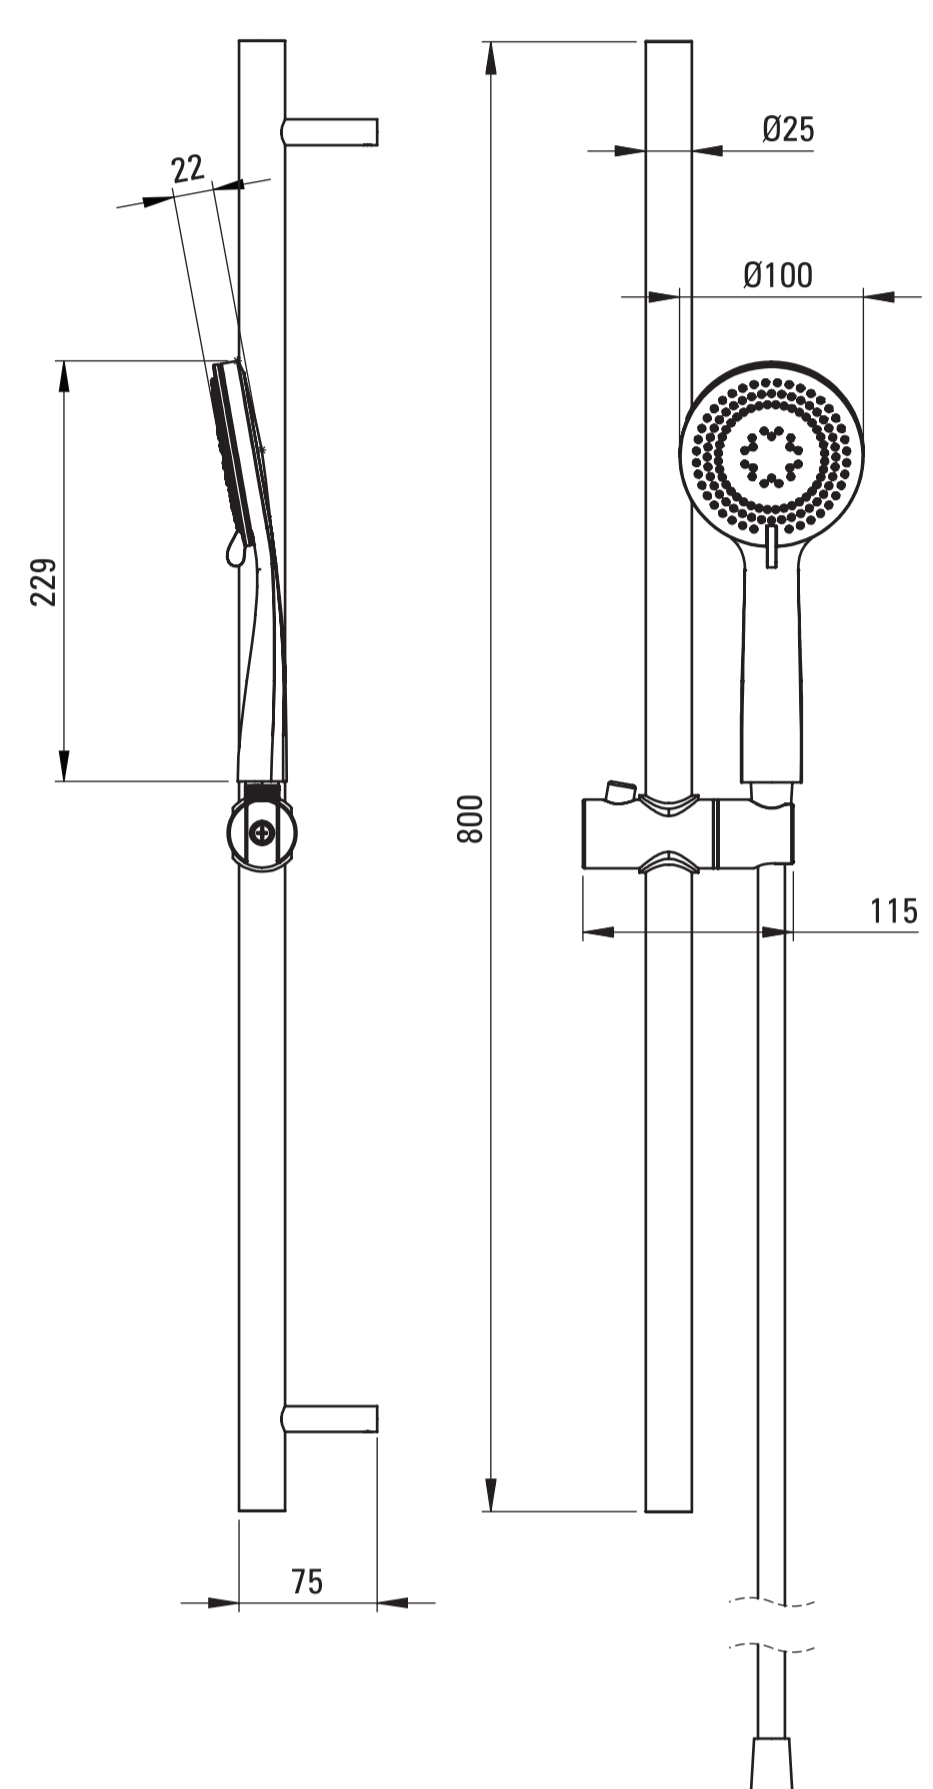

# 82x15x9CM

deante

- 1 SET DOCCIA
- 2 ДУШОВА СИСТЕМА
- 3 SET DE DUS
- 4 ZUHANYSZETT
- 5 ДУШЕВОЙ КОМПЛЕКТ
- 6 DUSCHSET
- 7 SHOWER SET
- 8 ZESTAW NATRYSKOWY

deante

- PL**
  - ZESTAW NATRYSKOWY
  - DRAŻEK STALOWY O DŁUGOŚCI 800 MM
  - SŁUCHAWKA 3-FUNKCYJNA
  - WAŻ NATRYSKOWY
- EN**
  - SHOWER SET
  - STEEL SHOWER RAIL WITH A LENGTH OF 800 MM
  - 3-FUNCTION HAND SHOWER
  - SHOWER HOSE
- DE**
  - DUSCHSET
  - 800 MM LANGE STAHLSTANGE
  - HANDBRAUSE MIT 3 STRANLARTEN
  - DUSCHSCHLAUCH
- RU**
  - ДУШЕВОЙ КОМПЛЕКТ
  - СТАЛЬНАЯ ШТАНГА ДЛИНОЙ 800 ММ
  - ДУШЕВАЯ ЛЕЙКА, 3-ФУНКЦИОНАЛЬНАЯ
  - ДУШЕВОЙ ШЛАНГ
- HU**
  - ZUHANYSZETT
  - 800 MM HOSSZÚ ACÉL RÚD
  - KÉZIZUHANY 3-FUNKCIÓS
  - ZUHANYTÖMLŐ
- RO**
  - SET DE DUȘ
  - COLOANA DE DUȘ DE OTEL, CU O LUNGIME DE 800 MM
  - PARĂ DE DUȘ CU 3 FUNCȚII
  - FURTUN DUȘ
- UA**
  - ДУШОВА СИСТЕМА
  - СТАЛЕВА ДУШОВА ШТАНГА ДОВЖИНОЮ 800 ММ
  - 3-ФУНКЦІОНАЛЬНА ЛІЙКА ДЛЯ ДУШУ
  - ДУШОВИЙ ШЛАНГ
- IT**
  - SET DOCCIA
  - ASTA DOCCIA IN ACCIAIO, LUNGHEZZA 800 MM
  - DOCCETTA A 3 FUNZIONI
  - FLESSIBILE DOCCIA

## ZESTAW NATRYSKOWY

- SHOWER SET
- DUSCHSET
- ДУШЕВОЙ КОМПЛЕКТ
- ZUHANYSZETT
- SET DE DUȘ
- ДУШОВА СИСТЕМА
- SET DOCCIA

- POLSKA MARKA POLISH BRAND
- EKO OPAKOWANIE ECO PACKAGING
- SYSTEM ANTI-CALC ANTI-CALC SYSTEM