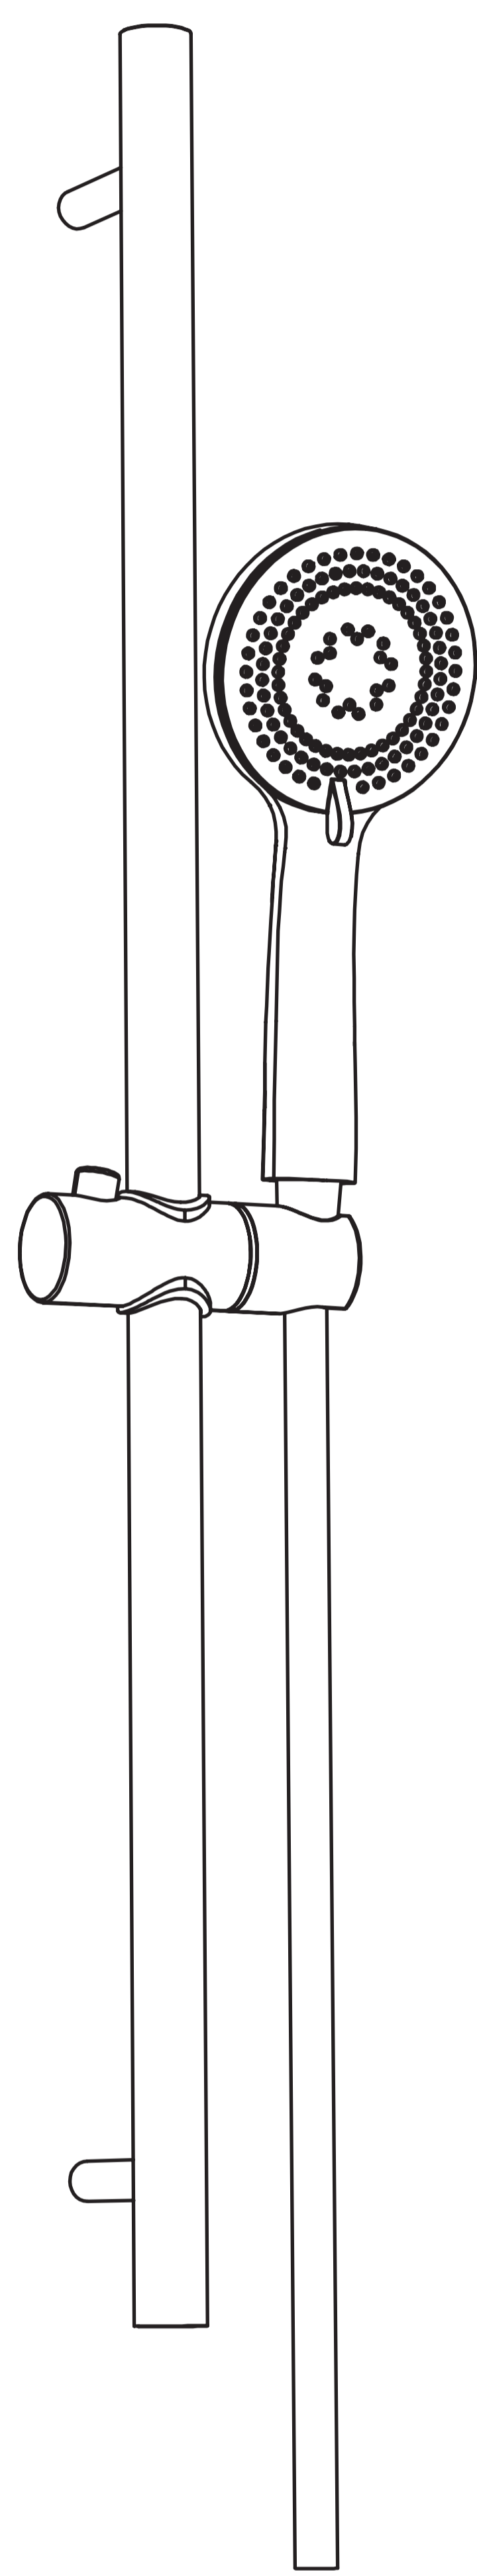

# 82x15x9CM

deante

- 1 SET DOCCIA
- 2 ДУШОВА СИСТЕМА
- 3 SET DE DUS
- 4 ZUHANYSZETT
- 5 ДУШЕВОЙ КОМПЛЕКТ
- 6 DUSCHSET
- 7 SHOWER SET
- 8 ZESTAW NATRYSKOWY

deante

- PL**
  - ZESTAW NATRYSKOWY
  - DRAŻEK STALOWY O DŁUGOŚCI 800 MM
  - SŁUCHAWKA 3-FUNKCYJNA
  - WAŻ NATRYSKOWY
- EN**
  - SHOWER SET
  - STEEL SHOWER RAIL WITH A LENGTH OF 800 MM
  - 3-FUNCTION HAND SHOWER
  - SHOWER HOSE
- DE**
  - DUSCHSET
  - 800 MM LANGE STAHLSTANGE
  - HANDBRAUSE MIT 3 STRANLARTEN
  - DUSCHSCHLAUCH
- RU**
  - ДУШЕВОЙ КОМПЛЕКТ
  - СТАЛЬНАЯ ШТАНГА ДЛИНОЙ 800 ММ
  - ДУШЕВАЯ ЛЕЙКА, 3-ФУНКЦИОНАЛЬНАЯ
  - ДУШЕВОЙ ШЛАНГ
- HU**
  - ZUHANYSZETT
  - 800 MM HOSSZÚ ACÉL RÚD
  - KÉZIZUHANY 3-FUNKCIÓS
  - ZUHANYTÖMLŐ
- RO**
  - SET DE DUȘ
  - COLOANA DE DUȘ DE OTEL, CU O LUNGIME DE 800 MM
  - PARĂ DE DUȘ CU 3 FUNCȚII
  - FURTUN DUȘ
- UA**
  - ДУШОВА СИСТЕМА
  - СТАЛЕВА ДУШОВА ШТАНГА ДОВЖИНОЮ 800 ММ
  - 3-ФУНКЦІОНАЛЬНА ЛІЙКА ДЛЯ ДУШУ
  - ДУШОВИЙ ШЛАНГ
- IT**
  - SET DOCCIA
  - ASTA DOCCIA IN ACCIAIO, LUNGHEZZA 800 MM
  - DOCCETTA A 3 FUNZIONI
  - FLESSIBILE DOCCIA

www.deante.eu /deantepl /deantepl /deantepl

deante

- 1 SET DOCCIA
- 2 ДУШОВА СИСТЕМА
- 3 SET DE DUS
- 4 ZUHANYSZETT
- 5 ДУШЕВОЙ КОМПЛЕКТ
- 6 DUSCHSET
- 7 SHOWER SET
- 8 ZESTAW NATRYSKOWY

WWW.DEANTE.EU

deante

deante

- CHROME CHROM
- NERO CZARNY
- BRASS MOSIADZ
- BIANCO BIAŁY
- TITANIUM
- GOLDEN ZŁOTY
- BRUSHED STEEL SZYFOTOKOWANA
- BRUSHED GOLD SZYFOTOKOWANY