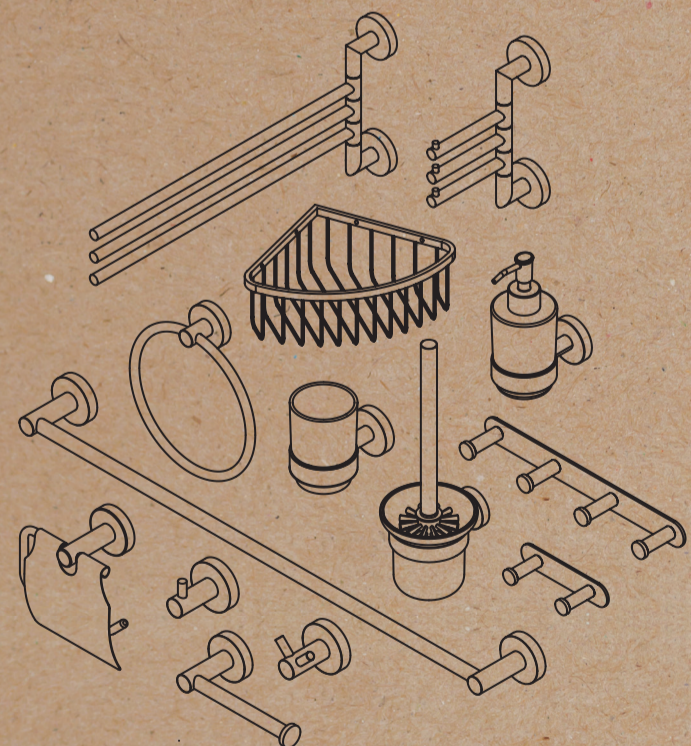

WWW.DEANTE.EU

deante

WIESZAK NA RĘCZNIK,  
ŚCIENNY  
TOWEL RAIL

Jasmin

deante

- PL WIESZAK NA RĘCZNIK, ŚCIENNY
- EN TOWEL RAIL
- DE HANDTUCHHALTER
- RU ВЕШАЛКА ДЛЯ ПОЛОТЕНЕЦ НАСТЕННАЯ
- HU FALI TÖRÖLKÖZTARTÓ
- RO SUPTOR PROSOP
- UA ТРИМАЧ ДЛЯ РУШНИКА, НАСТІННИЙ
- IT APPENDINO PER ASCIUGAMANI

INSTRUKCJA MONTAŻU  
ASSEMBLY INSTRUCTIONS  
MONTAGEANLEITUNG  
ИНСТРУКЦИИ ПО МОНТАЖУ  
SZERELÉSI UTASÍTÁS  
INSTRUCȚIUNILE DE MONTARE  
ІНСТРУКЦІЯ МОНТАЖУ  
ISTRUZIONE DI MONTAGGIO

Raccolta differenziata  
SCATOLA SCATOLA