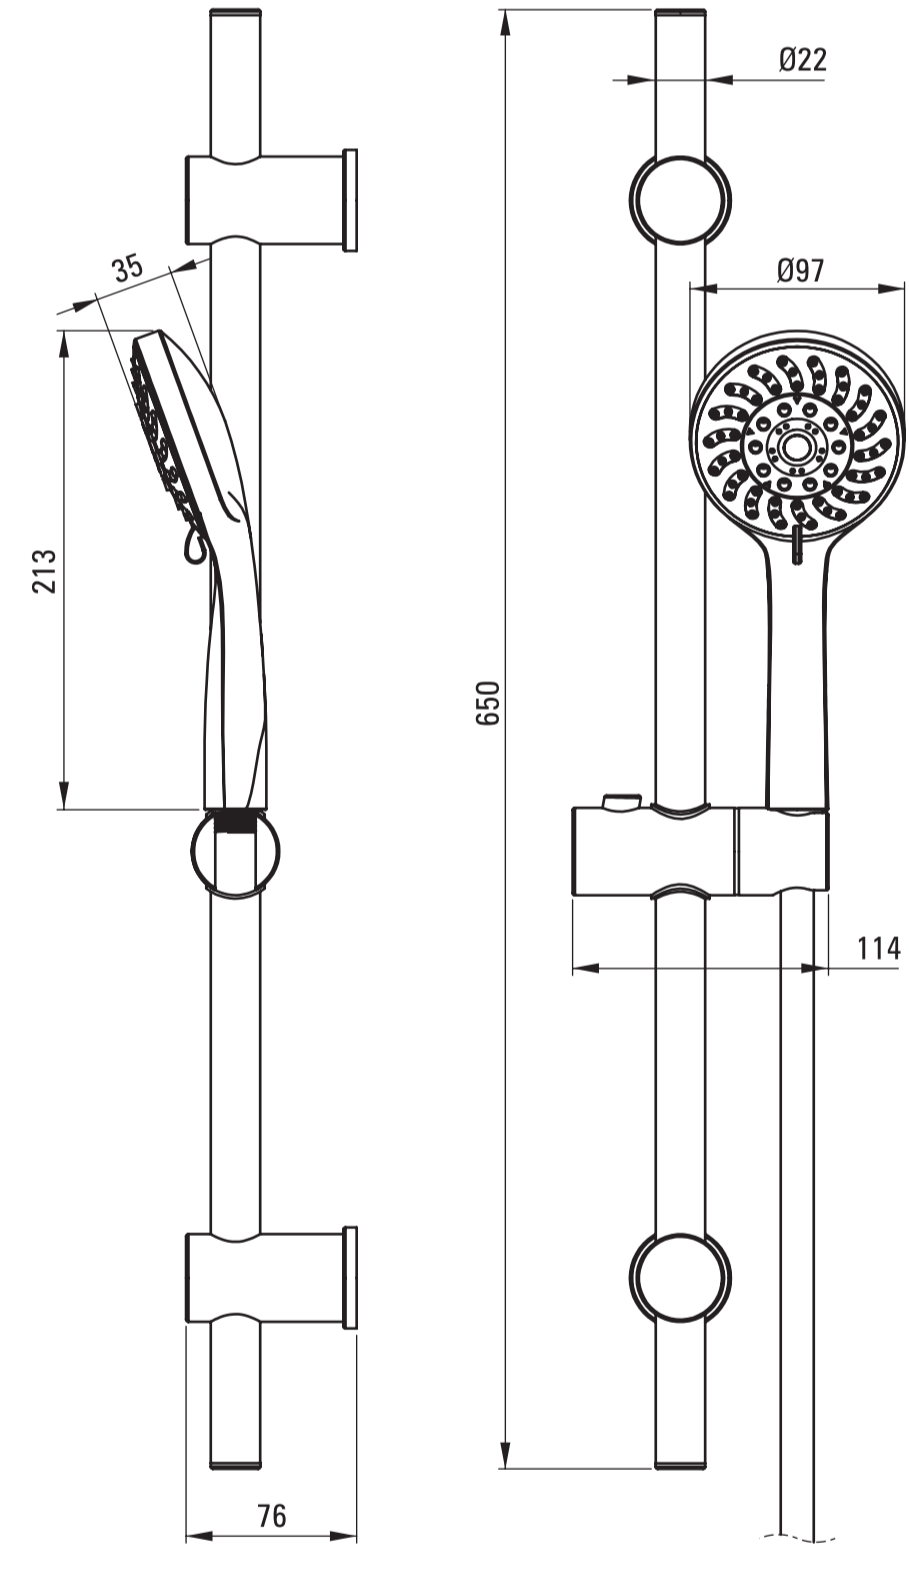

deante

WWW.DEANTE.EU

deante

deante

deante

- PL • ZESTAW NATRYSKOWY
  - DRAŻEK STALOWY, CHROMOWANY O REGULOWANYM ROZSTAWIE MOCOWAŃ
  - SŁUCHAWKA 5-FUNKCYJNA
  - WAŻ NATRYSKOWY
- EN • SHOWER SET
  - STEEL, CHROME-PLATED SHOWER BAR WITH VARIABLE FIXING DISTANCE
  - 5-FUNCTION HAND SHOWER
  - SHOWER HOSE
- DE • DUSCHSET
  - STAHLSTANGE, VERCHROMT MIT EINSTELBAREM ABSTAND DER BEFESTIGUNGEN
  - HANDBRAUSE MIT 5 STRAHLARTEN
  - DUSCHSCHLAUCH
- RU • ДУШЕВОЙ КОМПЛЕКТ
  - ДУШЕВАЯ СТОЙКА СТАЛЬНАЯ, ХРОМИРОВАННАЯ С РЕГУЛИРОВАННЫМ ИНТЕРВАЛОМ КРЕПЛЕНИЯ
  - ДУШЕВАЯ ЛЕЙКА, 5-ФУНКЦИОНАЛЬНАЯ
  - ДУШЕВОЙ ШЛАНГ
- HU • ZUHANYSZETT
  - ACÉL, KRÓMOZOTT ZUHANYRÚD ÁLLÍTHATÓ RÖGZÍTÉSI TÁVOLSÁGGAL
  - KÉZIZUHANY 5-FUNKCIÓS
  - ZUHANYTÖMLŐ
- RO • SET DE DUȘ
  - COLOANA DE DUȘ DIN INOX, CU DISTANȘĂ DE MONTARE REGLABILĂ
  - PARĂ DE DUȘ CU 5 FUNCȚII
  - FURTUN DUȘ
- UA • ДУШОВА СИСТЕМА
  - СТАЛЕВА ДУШОВА ШТАНГА, ХРОМОВАНА З РЕГУЛЬОВАНОЮ ВІДСТАННЮ МІЖ КРІПЛЕННЯМИ
  - 5-ФУНКЦІОНАЛЬНА ЛІЙКА ДЛЯ ДУШУ
  - ДУШОВИЙ ШЛАНГ
- IT • SET DOCCIA
  - ASTA DOCCIA IN ACCIAIO CROMATO CON INTERASSE DEI FISSAGGI REGOLABILE
  - DOCCETTA A 5 FUNZIONI
  - FLESSIBILE DOCCIA

- BRUSHED STEEL
  STAL SZCZOTKOWANA
- BRUSHED GOLD
  ZŁOTY SZCZOTKOWANY
- TITANIUM
- GOLDEN
  ZŁOTY
- BRASS
  MOSIĄDZ
- BIANCO
  BIAŁY
- CHROME
  CHROM
- NERO
  CZARNY

EKO OPAKOWANIE
ECO PACKAGING

POLSKA MARKA
POLISH BRAND

SYSTEM ANTI-CALC
ANTI-CALC SYSTEM

ZESTAW NATRYSKOWY

- SHOWER SET
- DUSCHSET
- ДУШЕВОЙ КОМПЛЕКТ
- ZUHANYSZETT
- SET DE DUȘ
- ДУШОВА СИСТЕМА
- SET DOCCIA

www.deante.eu | /deantepl | /deantepolska | /deantepl