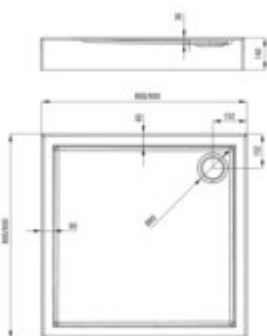

JASMIN

Acrylic shower tray, square

Product code: KGJ_042B

EAN: 5908212099568

Color: white

Warranty [years]: 2

Finish	white
Material	acrylic
Shape	square
Width [mm]	800
Length [mm]	800
Height [mm]	140
Depth [mm]	30
Installation method	on the floor level
Drain diameter	90
Equipped with a height-adjustable foot	yes
Antibacterial	yes

Features:

- Durable acrylic material that maintains its shine and color
- Warning! The NHC_029C siphon fits this shower tray
- Warning! The NHC_029D siphon fits this shower tray
- Dedicated cleaning agent, safe for cleaned surfaces
- Only the best materials, the quality of which has been confirmed by laboratory tests