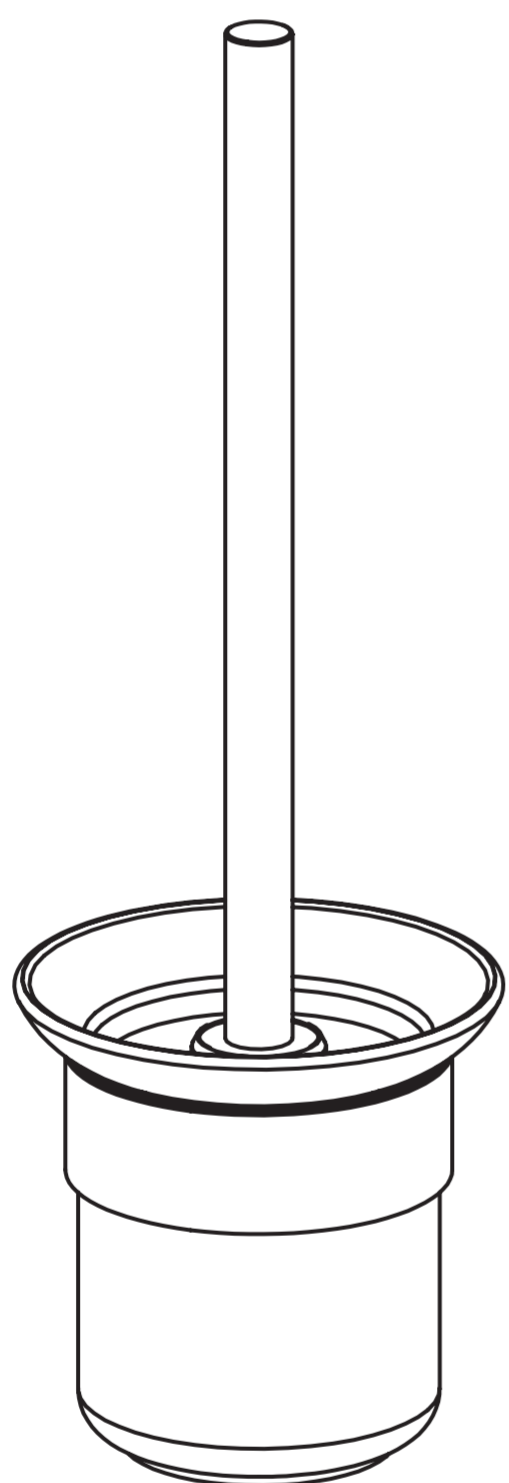

 deante

- PL SZCZOTKA WC Z POJEMNIKIEM, WISZĄCA
- EN TOILET BRUSH WALL-MOUNTED
- DE TOILETTENBÜRSTE MIT HÄNGENDEM BEHÄLTER
- RU ЕРШИК WC ПОДВЕСНОЙ
- HU WC KEFE FALI TARTÓVAL
- RO PERIE WC SUSPENDAT
- UA ЩІТКА ДЛЯ УНІТАЗУ, НАСТІННА
- IT SCOPINO, A PARETE

**RO  
UN  
D**  deante

**SZCZOTKA WC Z POJEMNIKIEM  
WISZĄCA**  
TOILET BRUSH WALL-MOUNTED

EKO OPAKOWANIE  
ECO PACKAGING  
EKO MATERIAŁY  
ECO MATERIALS

 deante

- PL SZCZOTKA WC Z POJEMNIKIEM, WISZĄCA
- EN TOILET BRUSH WALL-MOUNTED
- DE TOILETTENBÜRSTE MIT HÄNGENDEM BEHÄLTER
- RU ЕРШИК WC ПОДВЕСНОЙ
- HU WC KEFE FALI TARTÓVAL
- RO PERIE WC SUSPENDAT
- UA ЩІТКА ДЛЯ УНІТАЗУ, НАСТІННА
- IT SCOPINO, A PARETE