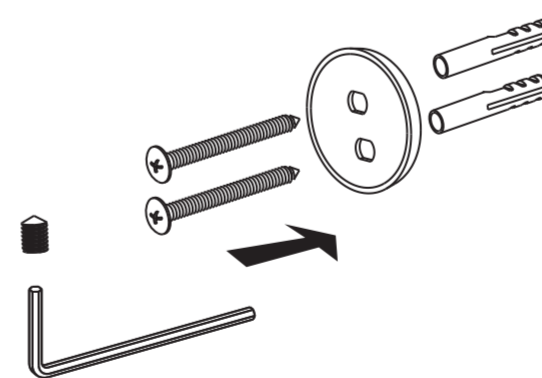

 deante

- PL SZCZOTKA WC Z POJEMNIKIEM, WISZĄCA
- EN TOILET BRUSH WALL-MOUNTED
- DE TOILETTENBÜRSTE MIT HÄNGENDEM BEHÄLTER
- RU ЕРШИК WC ПОДВЕСНОЙ
- HU WC KEFE FALI TARTÓVAL
- RO PERIE WC SUSPENDAT
- UA ЩІТКА ДЛЯ УНІТАЗУ, НАСТІННА
- IT SCOPINO, A PARETE

**RO  
UN  
D**  deante

**SZCZOTKA WC Z POJEMNIKIEM  
WISZĄCA**  
TOILET BRUSH WALL-MOUNTED

EKO OPAKOWANIE  
ECO PACKAGING  
EKO MATERIAŁY  
ECO MATERIALS

 deante

- PL SZCZOTKA WC Z POJEMNIKIEM, WISZĄCA
- EN TOILET BRUSH WALL-MOUNTED
- DE TOILETTENBÜRSTE MIT HÄNGENDEM BEHÄLTER
- RU ЕРШИК WC ПОДВЕСНОЙ
- HU WC KEFE FALI TARTÓVAL
- RO PERIE WC SUSPENDAT
- UA ЩІТКА ДЛЯ УНІТАЗУ, НАСТІННА
- IT SCOPINO, A PARETE

CHROME CHROM	<input type="checkbox"/>
NERO CZARNY	<input type="checkbox"/>
BRUSHED GOLD ZŁOTY SZCZOTKOWANY	<input type="checkbox"/>
TITANIUM	<input type="checkbox"/>

 deante

INSTRUKCJA MONTAŻU  
ASSEMBLY INSTRUCTIONS  
MONTAGEANLEITUNG  
ИНСТРУКЦИИ ПО МОНТАЖУ  
SZERELÉSI UTASÍTÁS  
INSTRUCȚIUNILE DE MONTARE  
ІНСТРУКЦІЯ МОНТАЖУ  
ISTRUZIONE DI MONTAGGIO