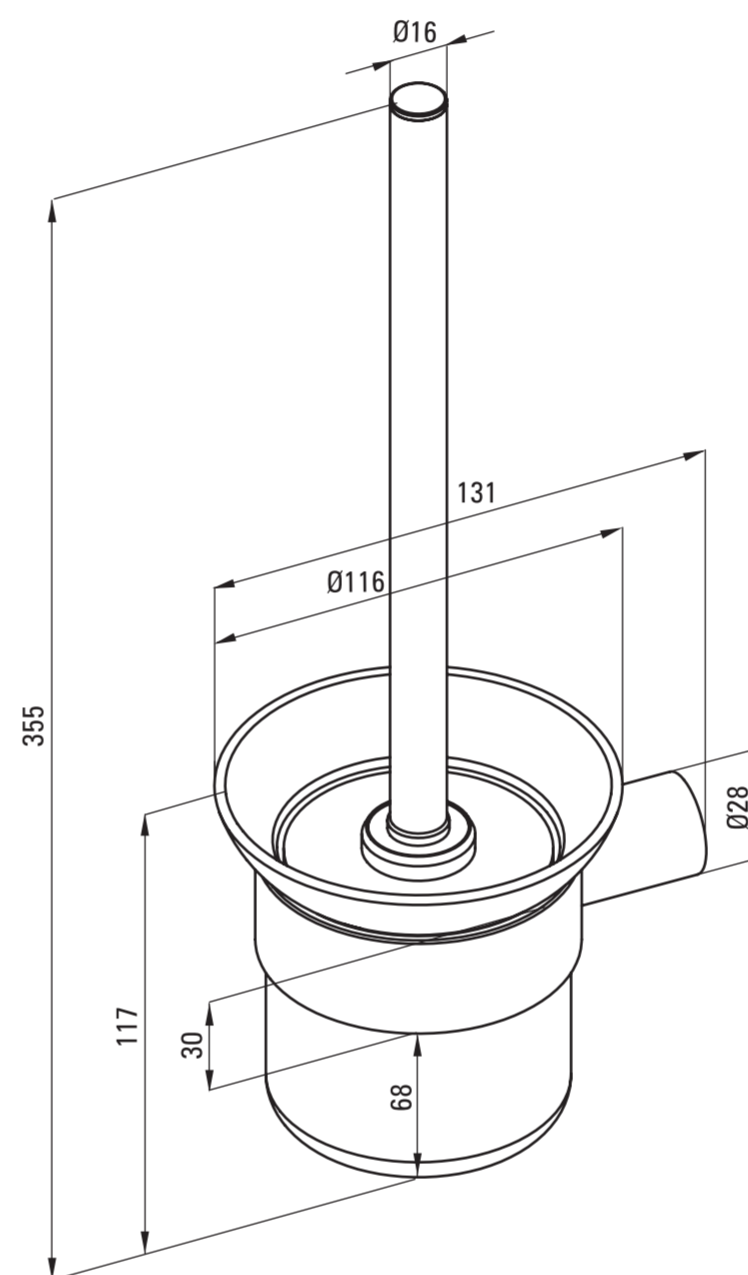

INSTRUKCJA MONTAŻU
ASSEMBLY INSTRUCTIONS
MONTAGEANLEITUNG
ИНСТРУКЦИИ ПО МОНТАЖУ
SZERELÉSI UTASÍTÁS
INSTRUCȚIUNILE DE MONTARE
ІНСТРУКЦІЯ МОНТАЖУ
ISTRUZIONE DI MONTAGGIO

deante

- PL SZCZOTKA WC Z POJEMNIKIEM, WISZĄCA
- EN TOILET BRUSH WALL-MOUNTED
- DE TOILETTENBÜRSTE MIT HÄNGENDEM BEHÄLTER
- RU ЕРШИК WC ПОДВЕСНОЙ
- HU WC KEFE FALI TARTÓVAL
- RO PERIE WC SUSPENDAT
- UA ЩІТКА ДЛЯ УНІТАЗУ, НАСТІННА
- IT SCOPINO, A PARETE

Raccolta differenziata
SCATOLA IMBALLO
INTERNO
20
PAP
CARTA
04
LDPE
PLASTICA

www.deante.eu

[/deantepl](https://www.facebook.com/deantepl)

[/deantepl](https://www.instagram.com/deantepl)

[/deantepl](https://www.youtube.com/deantepl)