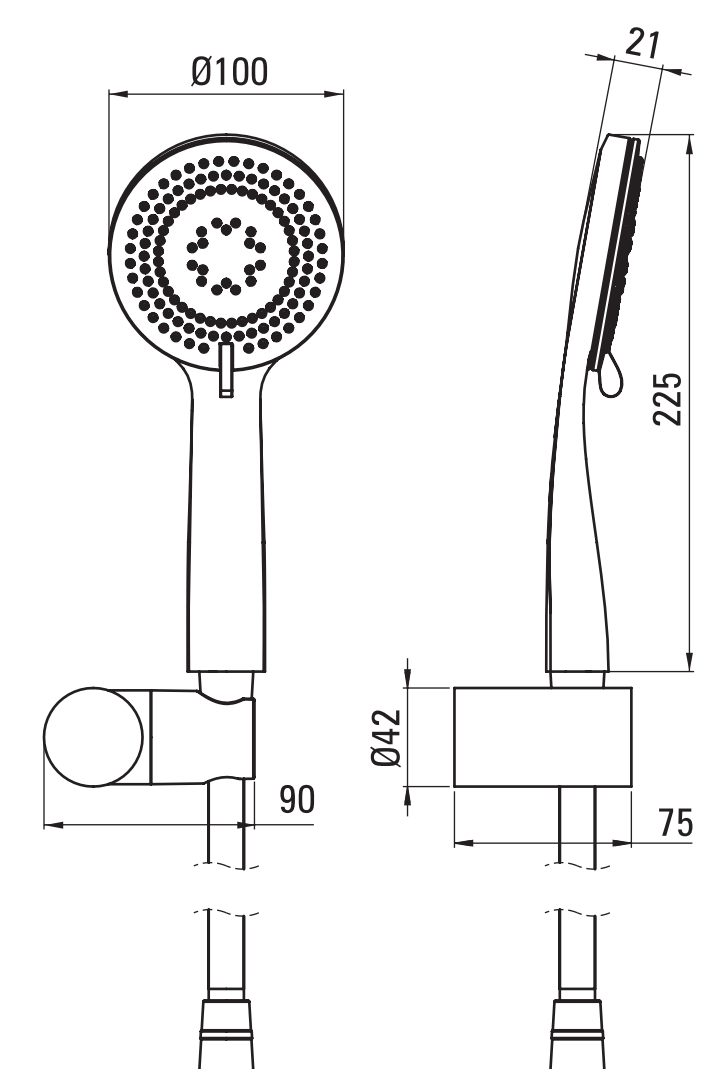

- PL ZESTAW NATRYSKOWY
- EN SHOWER SET
- DE DUSCHSET
- RU ДУШЕВОЙ КОМПЛЕКТ
- HU ZUHANYSZETT
- RO SET DE DUȘ
- UA ДУШОВА СИСТЕМА
- IT SET DOCCIA

deante

WWW.DEANTE.EU

deante

deante

deante

deante

CHROME CHROM	
NERO CZARNY	
BRASS MOSIĄDZ	
BIANCO BIAŁY	
TITANIUM	
GOLDEN ZŁOTY	
BRUSHED STEEL STAL SZCZOTKOWANA	
BRUSHED GOLD ZŁOTY SZCZOTKOWANY	

ZESTAW NATRYSKOWY
SHOWER SET
DUSCHSET
ДУШЕВОЙ КОМПЛЕКТ
ZUHANYSZETT
SET DE DUȘ
ДУШОВА СИСТЕМА
SET DOCCIA

EKO OPAKOWANIE
ECO PACKAGING

POLSKA MARKA
POLISH BRAND

SYSTEM ANTI-CALC
ANTI-CALC SYSTEM

- PL ZESTAW NATRYSKOWY
  - SŁUCHAWKA 3-FUNKCYJNA
  - WĄŻ NATRYSKOWY
- EN SHOWER SET
  - 3-FUNCTION HAND SHOWER
  - SHOWER HOSE
- DE DUSCHSET
  - HANDBRAUSE MIT 3 STRAHLARTEN
  - DUSCHSCHLAUCH
- RU ДУШЕВОЙ КОМПЛЕКТ
  - ДУШЕВАЯ ЛЕЙКА, 3-ФУНКЦИОНАЛЬНАЯ
  - ДУШЕВОЙ ШЛАНГ
- HU ZUHANYSZETT
  - KÉZIZUHANY 3-FUNKCIÓS
  - ZUHANYTÖMLŐ
- RO SET DE DUȘ
  - PARĂ DE DUȘ CU 3 FUNCȚII
  - FURTUN DUȘ
- UA ДУШОВА СИСТЕМА
  - 3-ФУНКЦІОНАЛЬНА ЛІЙКА ДЛЯ ДУШУ
  - ДУШОВИЙ ШЛАНГ
- IT SET DOCCIA
  - DOCCETTA A 3 FUNZIONI
  - FLESSIBILE DOCCIA

www.deante.eu /deantepl /deantepolska /deantepl