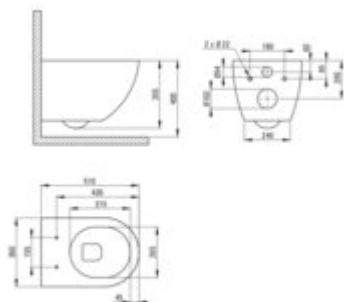

PEONIA

Toilet bowl, with seat

Product code: CDED6ZPW

EAN: 5907650877479

Color: white

Warranty [years]: 10

Toilet bowl

Finish	white
Type	wall-mounted
Rim type	rimless
Hidden mountings	yes

Toilet seat

Slow-close toilet seat	yes
Slim toilet seat	yes
Chrome hinges	no
Quick seat detachment	yes
Antibacterial	yes

Features:

- Hard and durable ceramics does not lose its properties with long use
- Antibacterial coating, preventing the growth of microorganisms
- Rimless bowl for easy cleaning and hygiene
- Soft-close toilet seat included
- Mounting system with hidden fixings
- Hygienic certificate of the National Institute of Hygiene confirming the product's compliance
- Dedicated cleaning agent, safe for cleaned surfaces