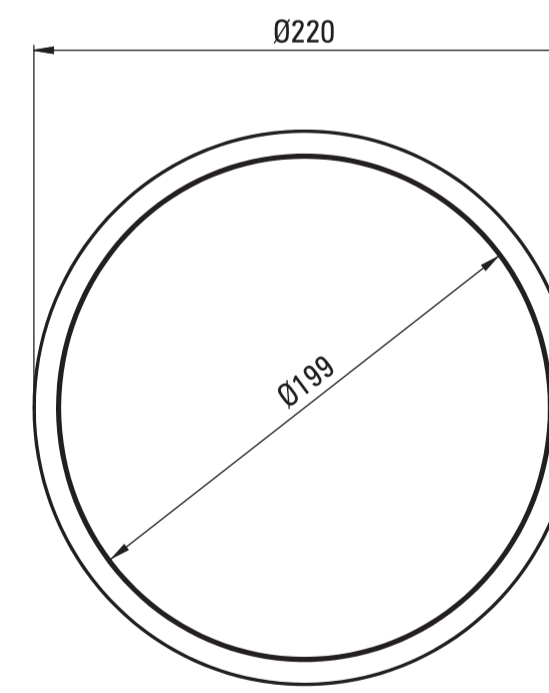

NIE ZAWIERA ŁADOWARKI
CHARGER NOT INCLUDED

deante

deante

ON

OFF

10 CM

30 CM

www.deante.eu /deantepl /deantepolska /deantepl