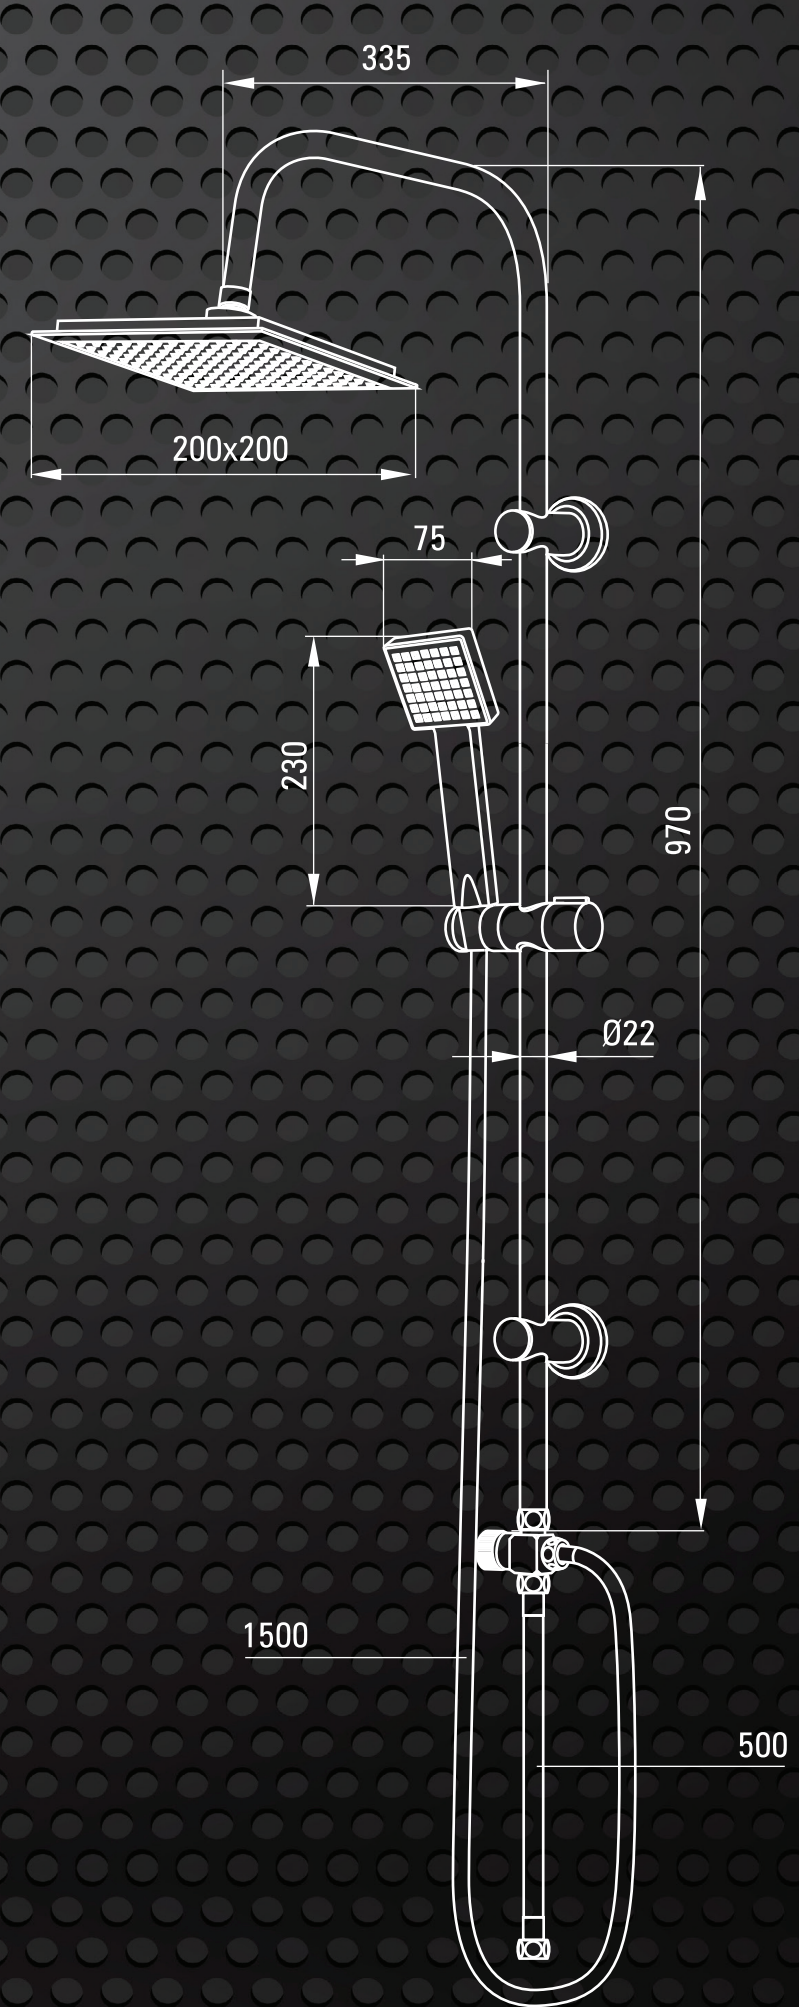

DESZCZOWNICA
SHOWER COLUMN

DESZCZOWNICA
SHOWER COLUMN

2 lata gwarancji
year warranty

Dobra jakość
good quality

Bezpieczeństwo
safety

Zaufanie
reliability

Oszczędność
economy