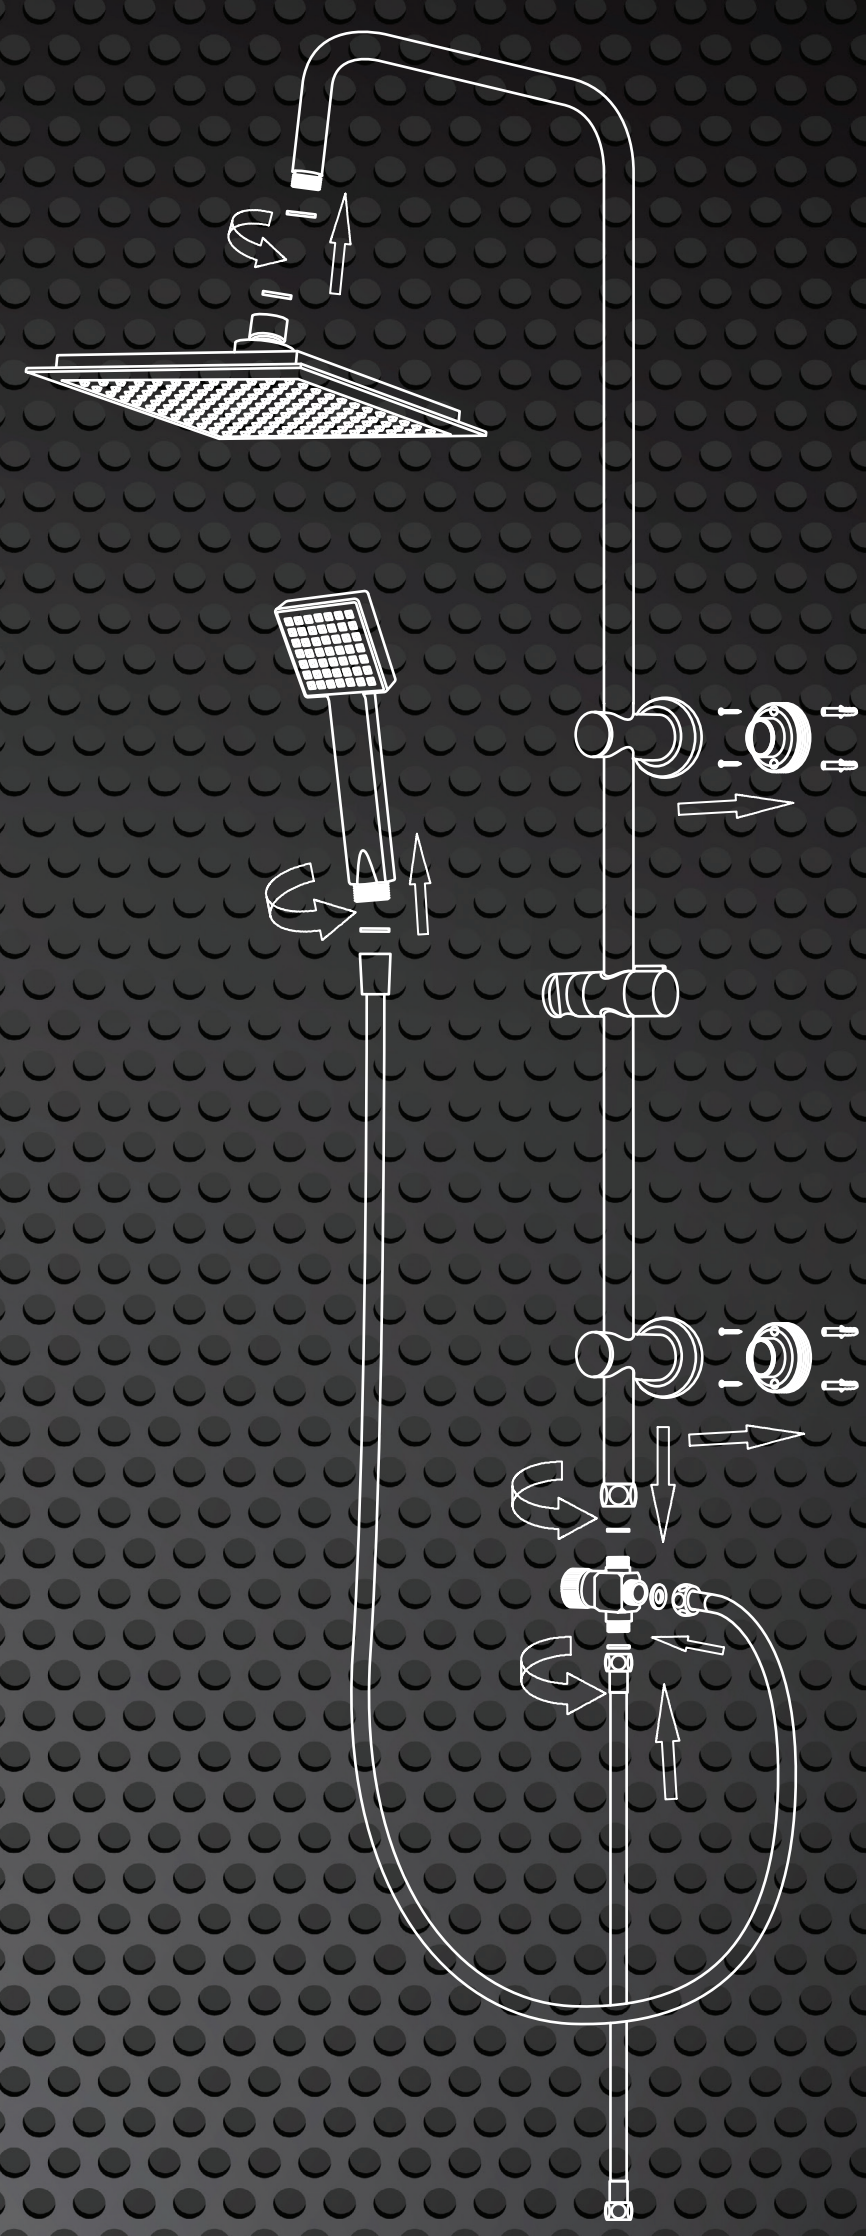

DESZCZOWNICA
SHOWER COLUMN

DESZCZOWNICA
SHOWER COLUMN

2 lata gwarancji
year warranty

Dobra jakość
good quality

Bezpieczeństwo
safety

Zaufanie
reliability

Oszczędność
economy