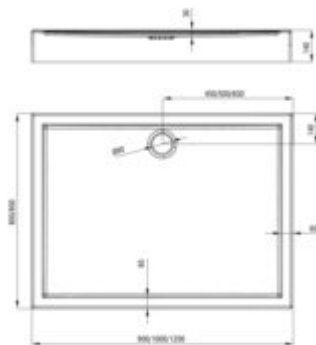

JASMIN

Acrylic shower tray, rectangular

Product code: KGJ_049B

EAN: 5907650813286

Color: white

Warranty [years]: 2

Finish	white
Material	acrylic
Shape	rectangular
Width [mm]	800
Length [mm]	900
Height [mm]	140
Depth [mm]	30
Installation method	on the floor level
Drain diameter	90
Equipped with a height-adjustable foot	yes
Antibacterial	yes

Features:

- Durable acrylic material that maintains its shine and color
- Dedicated cleaning agent, safe for cleaned surfaces
- Only the best materials, the quality of which has been confirmed by laboratory tests
- Warning! The NHC_029C siphon fits this shower tray
- Warning! The NHC_029D siphon fits this shower tray