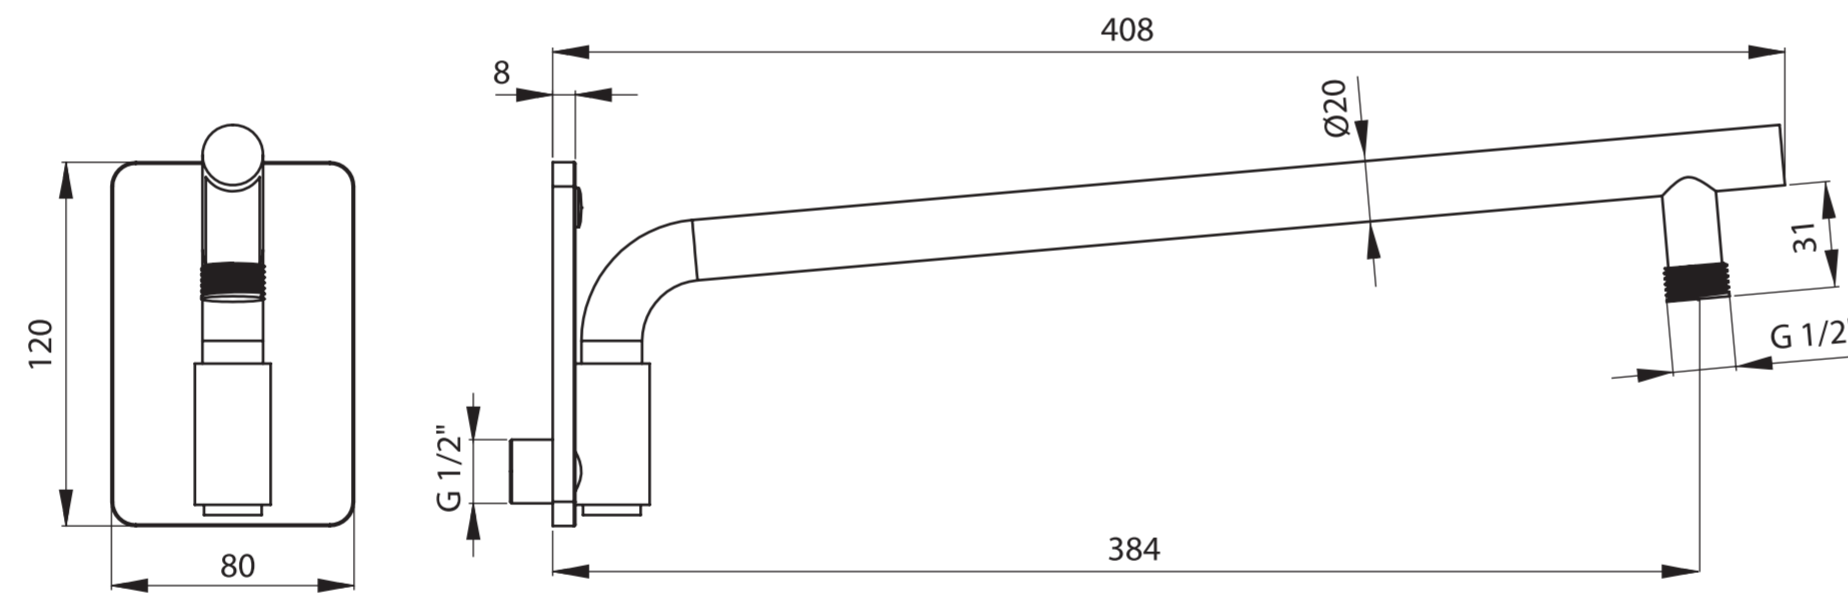

WWW.DEANTE.EU

CASCADA

WYLEWKA ŚCIENNA RUCHOMA
WALL SPOUT
WANDAUSLAUF
ХРОМ ИЗЛИВ НАСТЕННЫЙ
FALI KIFOLYÓCSŐ
PIPÀ DE PERETE
НАСТІННИЙ РУХОМИЙ НОСИК

deante

deante

1. 04 WYLEWKA ŚCIENNA RUCHOMA
   - 04 WALL SPOUT
   - 04 WANDAUSLAUF
   - 04 ХРОМ ИЗЛИВ НАСТЕННЫЙ
   - 04 FALI KIFOLYÓCSŐ
   - 04 PIPÀ DE PERETE
   - 04 НАСТІННИЙ РУХОМИЙ НОСИК
2. 04 MATERIAŁ: MOSIĄDZ
   - 04 MATERIAL: BRASS
   - 04 MATERIAL: MESSING
   - 04 МАТЕРІАЛ: ЛАТУНЬ/FALI
   - 04 ANYAG: SÁRGARÉZ
   - 04 MATERIAL ALAMÁ
   - 04 МАТЕРІАЛ: ЛАТУНЬ

deante

www.deante.eu /deantepl /deantepolska /deantepl

1. 04 WYLEWKA ŚCIENNA RUCHOMA
   - 04 WALL SPOUT
   - 04 WANDAUSLAUF
   - 04 ХРОМ ИЗЛИВ НАСТЕННЫЙ
   - 04 FALI KIFOLYÓCSŐ
   - 04 PIPÀ DE PERETE
   - 04 НАСТІННИЙ РУХОМИЙ НОСИК
2. 04 MATERIAŁ: MOSIĄDZ
   - 04 MATERIAL: BRASS
   - 04 MATERIAL: MESSING
   - 04 МАТЕРІАЛ: ЛАТУНЬ/FALI
   - 04 ANYAG: SÁRGARÉZ
   - 04 MATERIAL ALAMÁ
   - 04 МАТЕРІАЛ: ЛАТУНЬ

deante

deante

1. 04 WYLEWKA ŚCIENNA RUCHOMA
   - 04 WALL SPOUT
   - 04 WANDAUSLAUF
   - 04 ХРОМ ИЗЛИВ НАСТЕННЫЙ
   - 04 FALI KIFOLYÓCSŐ
   - 04 PIPÀ DE PERETE
   - 04 НАСТІННИЙ РУХОМИЙ НОСИК
2. 04 MATERIAŁ: MOSIĄDZ
   - 04 MATERIAL: BRASS
   - 04 MATERIAL: MESSING
   - 04 МАТЕРІАЛ: ЛАТУНЬ/FALI
   - 04 ANYAG: SÁRGARÉZ
   - 04 MATERIAL ALAMÁ
   - 04 МАТЕРІАЛ: ЛАТУНЬ