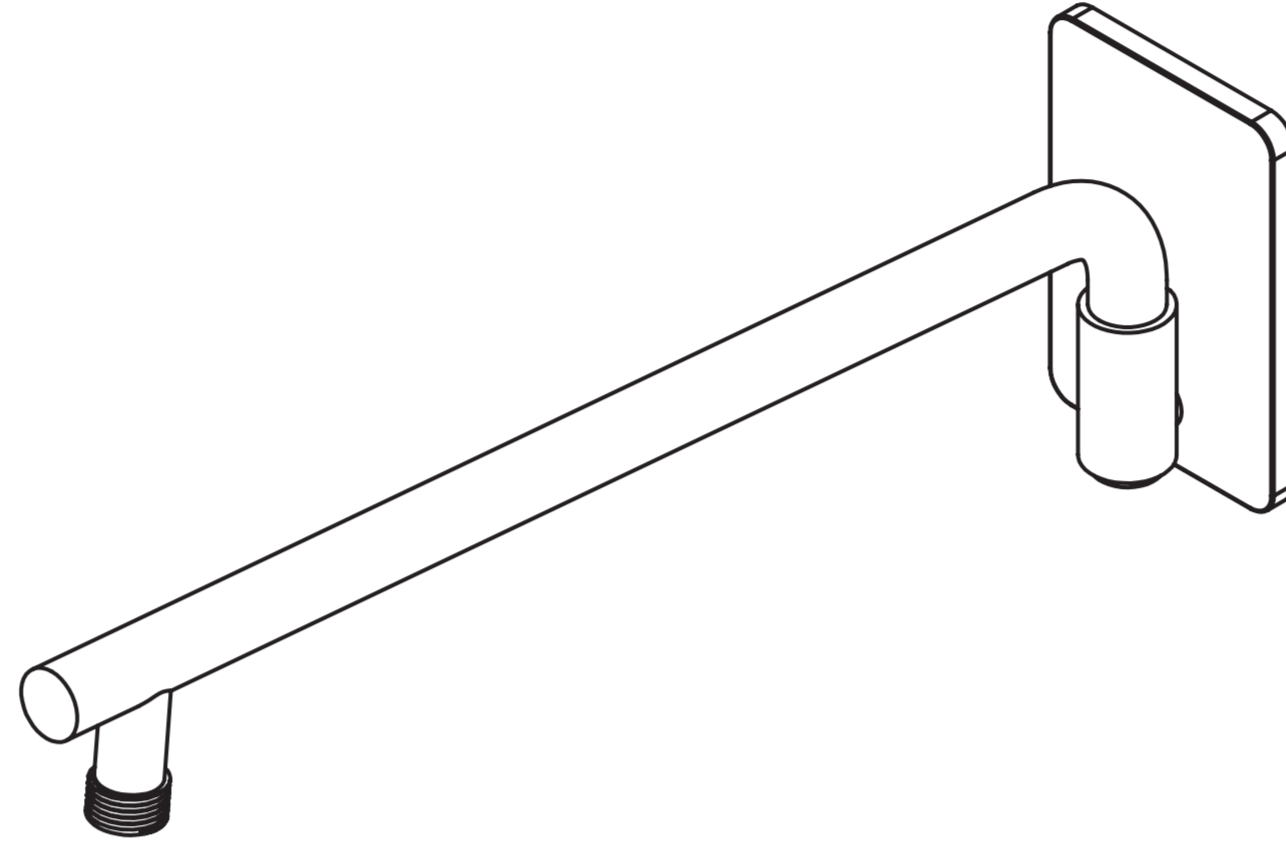

WWW.DEANTE.EU

CASCADA

WYLEWKA ŚCIENNA RUCHOMA
WALL SPOUT
WANDAUSLAUF
ХРОМ ИЗЛИВ НАСТЕННЫЙ
FALI KIFOLYÓCSŐ
PIPÀ DE PERETE
НАСТІННИЙ РУХОМИЙ НОСИК

deante

deante

- 04 WYLEWKA ŚCIENNA RUCHOMA
 - 04 WALL SPOUT
 - 04 WANDAUSLAUF
 - 04 ХРОМ ИЗЛИВ НАСТЕННЫЙ
 - 04 FALI KIFOLYÓCSŐ
 - 04 PIPÀ DE PERETE
 - 04 НАСТІННИЙ РУХОМИЙ НОСИК
- 04 MATERIAŁ: MOSIĄDZ
 - 04 MATERIAL: BRASS
 - 04 MATERIAL: MESSING
 - 04 МАТЕРІАЛ: ЛАТУНЬ/FALI
 - 04 ANYAG: SÁRGARÉZ
 - 04 MATERIAL ALAMÁ
 - 04 МАТЕРІАЛ: ЛАТУНЬ

deante

www.deante.eu /deantepl /deantepolska /deantepl

- 04 WYLEWKA ŚCIENNA RUCHOMA
 - 04 WALL SPOUT
 - 04 WANDAUSLAUF
 - 04 ХРОМ ИЗЛИВ НАСТЕННЫЙ
 - 04 FALI KIFOLYÓCSŐ
 - 04 PIPÀ DE PERETE
 - 04 НАСТІННИЙ РУХОМИЙ НОСИК
- 04 MATERIAŁ: MOSIĄDZ
 - 04 MATERIAL: BRASS
 - 04 MATERIAL: MESSING
 - 04 МАТЕРІАЛ: ЛАТУНЬ/FALI
 - 04 ANYAG: SÁRGARÉZ
 - 04 MATERIAL ALAMÁ
 - 04 МАТЕРІАЛ: ЛАТУНЬ