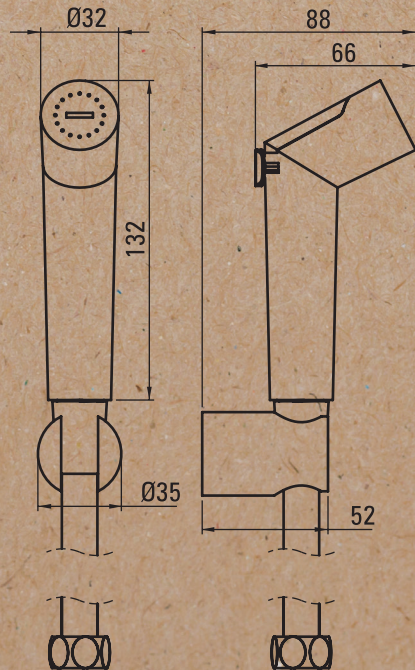

ELŐÍRÁSOK:

- a termék minden egyes használata után el kell zárni a vízellátást
- ajánlatos a tömlő és a csaptelep (vagy a csatlakozó) közé visszacsapó szelepet szerelni a víz keveredésének megakadályozása érdekében.

MŰSZAKI ADATOK

- áramlási osztály: Z
- akusztikai osztály: II

DE DAS SET ENTHÄLT:

- handbrause mit start-stopp-Schalter
- wandhalterung- schlauch 1,2 m, g1/2" x g1/2"

VORAUSSETZUNGEN:

- die wasserzufuhr muss nach jedem gebrauch des produkts geschlossen werden
- es wird empfohlen, ein rückschlagventil zwischen schlauch und mischer (oder anschluss) zu montieren, damit sich das wasser nicht vermischt.

TECHNISCHE DATEN

- durchflussklasse: Z
- akustische gruppe: II

EN SET CONTAINS:

- handset with start-stop switch
- wall mount- 1.2 M hose, g1/2" x g1/2"

REQUIREMENTS:

- after each product use, close the water supply.
- it is recommended to install a return valve between the hose and the mixer (or connection) to prevent water

MIXINGTECHNICAL DATA

- flow class: Z
- acoustic group: II

RO SETUL CONȚINE:

- pară de duș cu întrerupător de acționare
- start-stop- montare pe perete- furtun de 1.2 M, g1/2" x g1/2"

CERINȚE:

- după fiecare utilizare a produsului închideți alimentația cu apă
- se recomandă instalarea o supapă de retur între furtun și mixer (sau conectare) pentru a preveni amestecarea

APEIDATE TEHNICE

- clasa de debit: Z
- grup acustic: II

deante