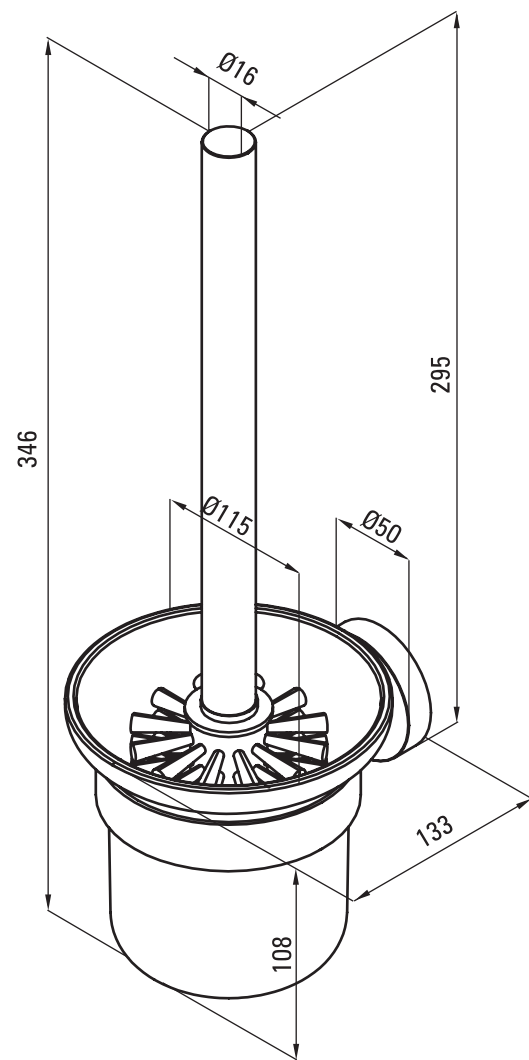

INSTRUKCJA MONTAŻU
ASSEMBLY INSTRUCTIONS
MONTAGEANLEITUNG
ИНСТРУКЦИИ ПО МОНТАЖУ
SZERELÉSI UTASÍTÁS
INSTRUCȚIUNILE DE MONTARE
ІНСТРУКЦІЯ МОНТАЖУ
ISTRUZIONE DI MONTAGGIO

www.deante.eu /deantepl /deantepolska /deantepl

deante

- 1 SZCZOTKA WC Z POJEMNIKIEM, WISZĄCA
- 2 TOILET BRUSH WALL-MOUNTED
- 3 TOILETTENBÜRSTE MIT HÄNGENDEM BEHÄLTER
- 4 ЕРИШК WC ПОДВЕШОЙ
- 5 WC KEFE FALI TARTÓVAL
- 6 PERIE WC SUSPENDAT
- 7 ШІТКА ДЛЯ УНІТАЗУ, НАСТІННА
- 8 SCOPINO, A PARETE