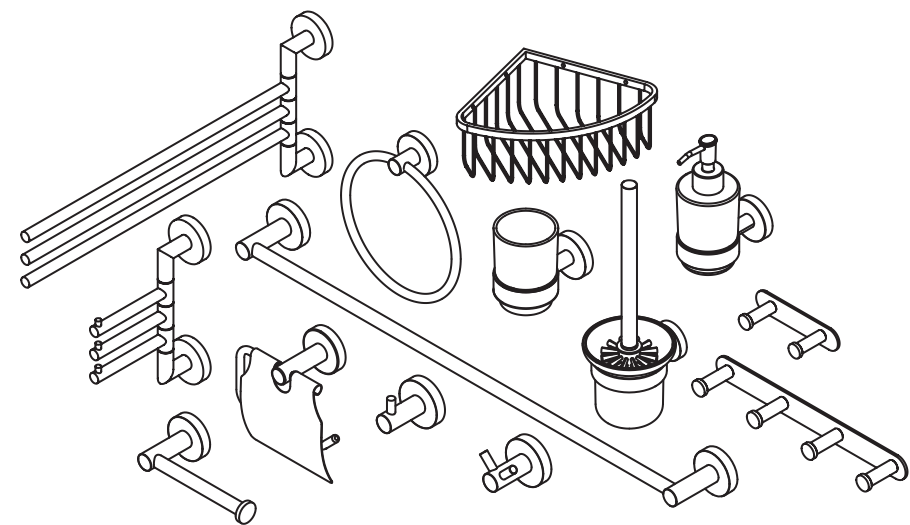

deante

INSTRUKCJA MONTAŻU
ASSEMBLY INSTRUCTIONS
MONTAGEANLEITUNG
ИНСТРУКЦИИ ПО МОНТАЖУ
SZERELÉSI UTASÍTÁS
INSTRUCȚIUNILE DE MONTARE
ІНСТРУКЦІЯ МОНТАЖУ
ISTRUZIONE DI MONTAGGIO

www.deante.eu /deantepl /deantepolska /deantepl

deante

- 1 SZCZOTKA WC Z POJEMNIKIEM, WISZĄCA
- 2 TOILET BRUSH WALL-MOUNTED
- 3 TOILETTENBÜRSTE MIT HÄNGENDEM BEHÄLTER
- 4 ЕРИШК WC ПОДВЕШОЙ
- 5 WC KEFE FALI TARTÓVAL
- 6 PERIE WC SUSPENDAT
- 7 ШІТКА ДЛЯ УНІТАЗУ, НАСТІННА
- 8 SCOPINO, A PARETE

WWW.DEANTE.EU

deante

Jasmin

deante

- 1 SZCZOTKA WC Z POJEMNIKIEM, WISZĄCA
- 2 TOILET BRUSH WALL-MOUNTED
- 3 TOILETTENBÜRSTE MIT HÄNGENDEM BEHÄLTER
- 4 ЕРИШК WC ПОДВЕШОЙ
- 5 WC KEFE FALI TARTÓVAL
- 6 PERIE WC SUSPENDAT
- 7 ШІТКА ДЛЯ УНІТАЗУ, НАСТІННА
- 8 SCOPINO, A PARETE

SZCZOTKA WC Z POJEMNIKIEM, WISZĄCA
TOILET BRUSH, WALL-MOUNTED