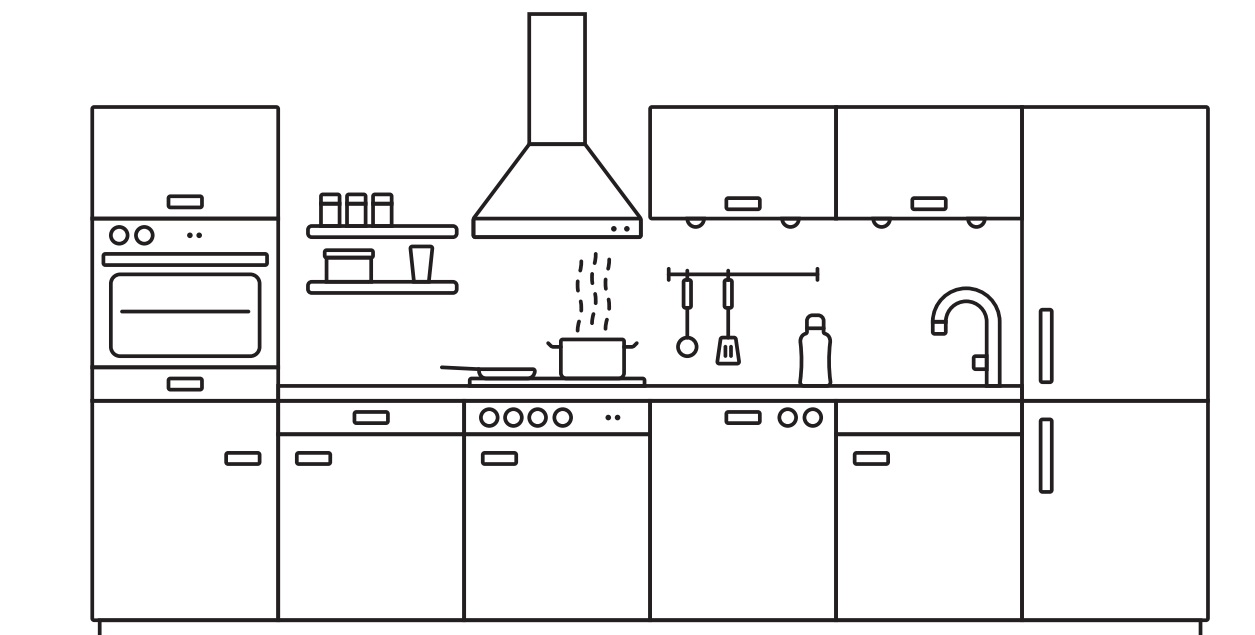

POLSKA MARKA
POLISH BRAND

EKO OPAKOWANIE
ECO PACKAGING

RUCHOMA WYLEWKA
MOVABLE SPOUT

deante