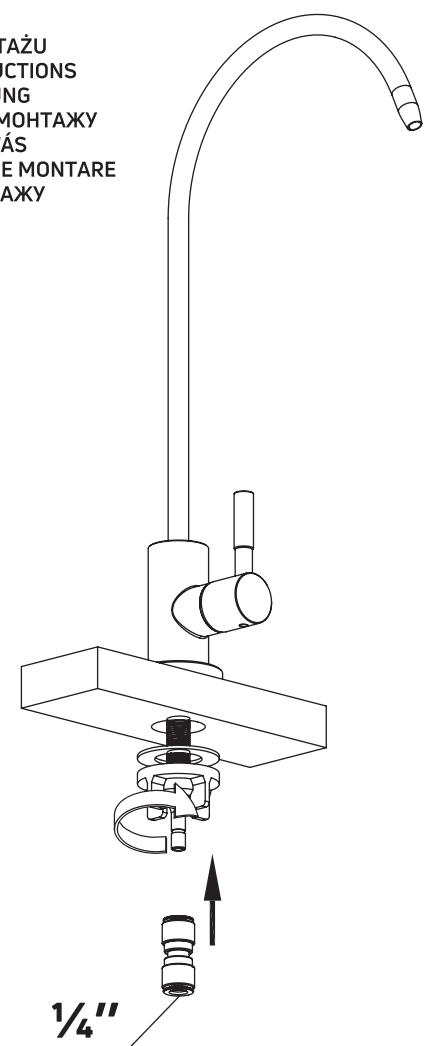

BRUSHED STEEL
SZYBKOŚĆ
BRUSHED GOLD
SZYBKOŚĆ

TITANIUM
GOLDEN
ZŁOTY

BRASS
BIAŁY
BIANCO
BIAŁY

CHROME
CZARNY
NERO
CZARNY

- PL WYLEWKA DO WODY FILTROWANEJ
- EN SPOUT FOR FILTERED WATER
- DE AUSLAUF FÜR GEFILTERTES WASSER
- RU ИЗЛИВ ДЛЯ ФИЛЬТРОВАННОЙ ВОДЫ
- HU KIFOLYÓCSŐ SZŰRT VÍZHEZ
- RO PIPĂ PENTRU APĂ FILTRATĂ
- UA НОСИК ДЛЯ ФИЛЬТРОВАНОЇ ВОДИ

deante

www.deante.eu f /deantepl i /deantepolska v /deantepl

deante

deante

WWW.DEANTE.EU

deante

WYLEWKA DO WODY FILTROWANEJ

SPOUT FOR FILTERED WATER
AUSLAUF FÜR GEFILTERTES WASSER
ИЗЛИВ ДЛЯ ФИЛЬТРОВАННОЙ ВОДЫ
KIFOLYÓCSŐ SZŰRT VÍZHEZ
PIPĂ PENTRU APĂ FILTRATĂ
НОСИК ДЛЯ ФИЛЬТРОВАНОЇ ВОДИ