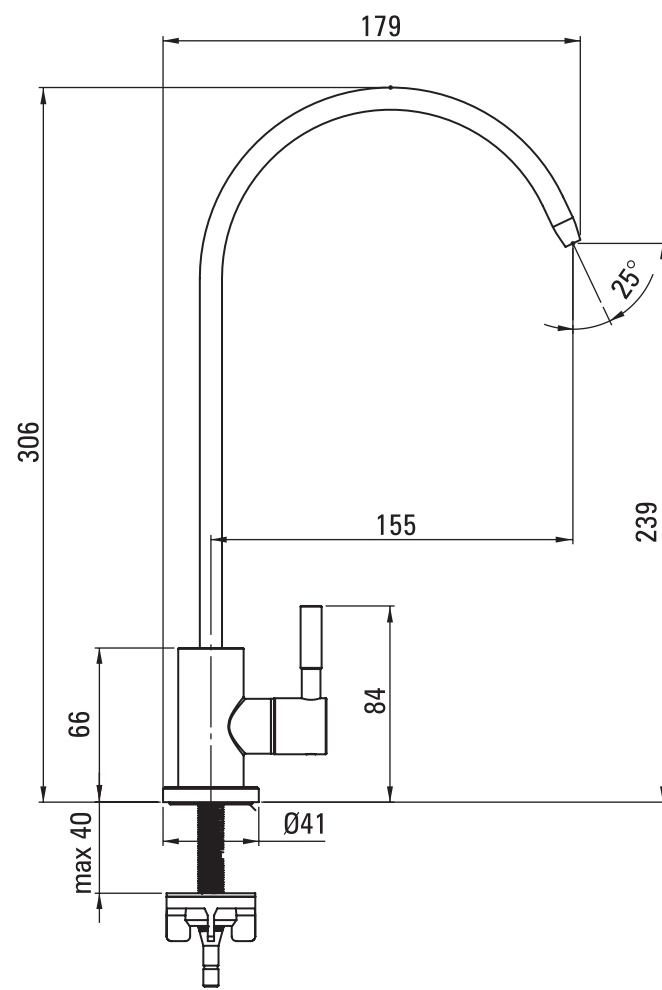

BRUSHED STEEL
SZYBKOŚĆ
BRUSHED GOLD
SZYBKOŚĆ

TITANIUM
GOLDEN
ZŁOTY

BRASS
BIAŁY
BIANCO
BIAŁY

CHROME
CZARNY
NERO
CZARNY

- PL WYLEWKA DO WODY FILTROWANEJ
- EN SPOUT FOR FILTERED WATER
- DE AUSLAUF FÜR GEFILTERTES WASSER
- RU ИЗЛИВ ДЛЯ ФИЛЬТРОВАННОЙ ВОДЫ
- HU KIFOLYÓCSŐ SZŰRT VÍZHEZ
- RO PIPĂ PENTRU APĂ FILTRATĂ
- UA НОСИК ДЛЯ ФИЛЬТРОВАНОЇ ВОДИ

deante

www.deante.eu f /deantepl i /deantepolska v /deantepl

deante

deante

WWW.DEANTE.EU

deante

WYLEWKA DO WODY FILTROWANEJ

SPOUT FOR FILTERED WATER
AUSLAUF FÜR GEFILTERTES WASSER
ИЗЛИВ ДЛЯ ФИЛЬТРОВАННОЙ ВОДЫ
KIFOLYÓCSŐ SZŰRT VÍZHEZ
PIPĂ PENTRU APĂ FILTRATĂ
НОСИК ДЛЯ ФИЛЬТРОВАНОЇ ВОДИ