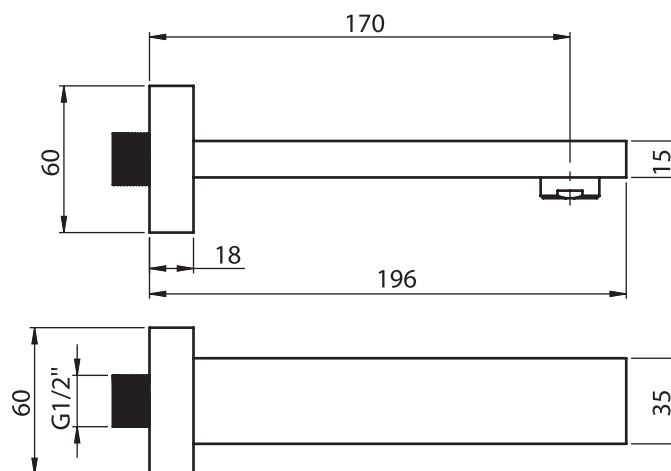

- PL WYLEWKA WANNOWA
- EN BATHTUB SPOUT
- DE WANNENAUSLAUF
- RU ИЗЛИВ ДЛЯ ВАННЫ
- HU KÁD KIFOLYÓCSŐ
- RO ȚEAVĂ PENTRU CADĂ
- UA НОСИК ДЛЯ ВАННИ

- PL MATERIAŁ: MOSIĄDZ
- EN MATERIAL: BRASS
- DE MATERIAL: MESSING
- RU МАТЕРИАЛ: ЛАТУНЬ
- HU ANYAG: SÁRGARÉZ
- RO MATERIAL: ALAMĂ
- UA МАТЕРІАЛ: ЛАТУНЬ