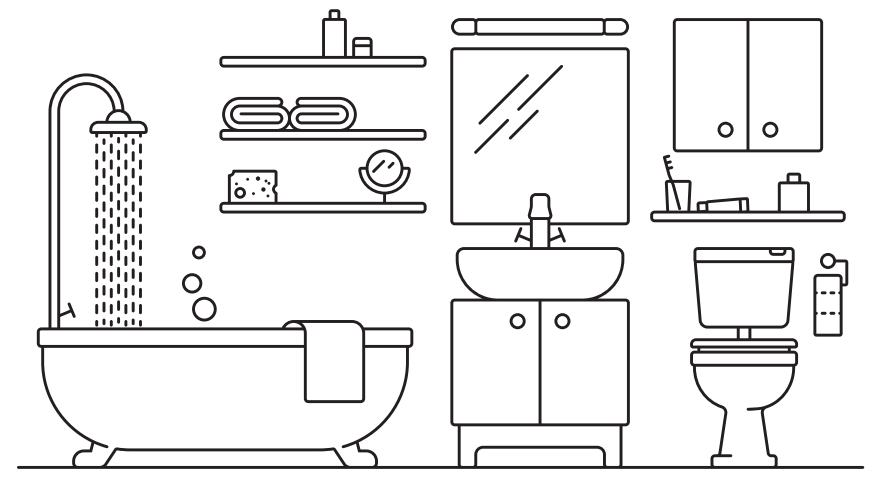

deante

CHROME
CHROM

www.deante.eu /deantepl /deantepolska /deantepl

deante

1. BATERIA UMYWALKOWA, STOJĄCA, Z WYLEWKĄ "F", DO WODY ZIMNEJ LUB ZMIESZANEJ
2. TAP WASHBASIN STANDING, INCLUDED "F" SPOUT, FOR COLD OR MIXED WATER
3. STEHENDE WASCHEBCKENARMATUR MIT "F"-AUSLAUF FÜR KALTES UND GEMISCHTES WASSER
4. OŚCIEPŁYŃ DLA UMYSŁYWAŁNIKI, S-ŁAZIBWOM DLA PODAŃI CHŁODNEJ LUB SZMIESZANEJ WODY
5. HIDEGVIZES MOSDÓ CSAPTELÉR "F"-KIFOLYÓCSÖVEL
6. BATERIE DE LAVOAR CU PIPĂ TIP "F" PENTRU APĂ RECE SAU MIȘCĂTĂ
7. НАСТІННІЙ ЗМІШУВАЧ ДЛЯ РАКОВИНИ, З ВИЛИВОМ "F", ДЛЯ ХОЛОДНОЇ АБО ЗМІШАНОЇ ВОДИ

deante

deante

WWW.DEANTE.EU

deante

BATERIA UMYWALKOWA, STOJĄCA, Z WYLEWKĄ "F", DO WODY ZIMNEJ LUB ZMIESZANEJ

TAP WASHBASIN STANDING, INCLUDED "F" SPOUT, FOR COLD OR MIXED WATER
STEHENDE WASCHEBCKENARMATUR MIT "F"-AUSLAUF FÜR KALTES UND GEMISCHTES WASSER
СМЕШИТЕЛ ЁДЯ УМЫВАЛЬНИКА С F-ВЫЛИВОМ ДЛЯ ПОДАЧИ ХОЛОДНОЙ ИЛИ СМЕШАННОЙ ВОДЫ
HIDEGVIZES MOSDÓ CSAPTELÉR "F"-KIFOLYÓCSÖVEL
BATERIE DE LAVOAR CU PIPĂ TIP "F" PENTRU APĂ RECE SAU MIȘCĂTĂ
НАСТІННІЙ ЗМІШУВАЧ ДЛЯ РАКОВИНИ, З ВИЛИВОМ "F", ДЛЯ ХОЛОДНОЇ АБО ЗМІШАНОЇ ВОДИ

deante