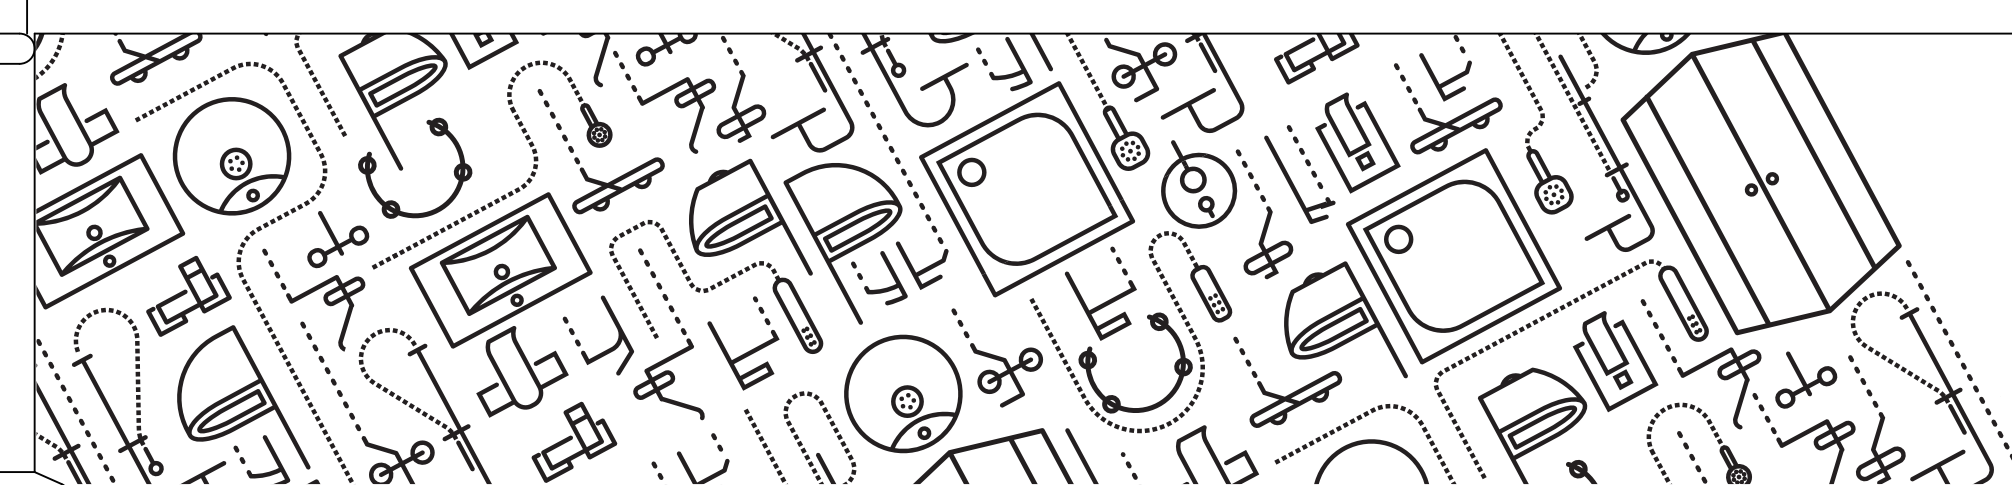

deante

WWW.DEANTE.EU

deante

BATERIA UMYWALKOWA, STOJĄCA, Z WYLEWKĄ "F", DO WODY ZIMNEJ LUB ZMIESZANEJ

TAP WASHBASIN STANDING, INCLUDED "F" SPOUT, FOR COLD OR MIXED WATER
STEHENDE WASCHEBCKENARMATUR MIT "F"-AUSLAUF FÜR KALTES UND GEMISCHTES WASSER
СМЕШИТЕЛ ЁДЯ УМЫВАЛЬНИКА С F-ВЫЛИВОМ ДЛЯ ПОДАЧИ ХОЛОДНОЙ ИЛИ СМЕШАННОЙ ВОДЫ
HIDEGVIZES MOSDÓ CSAPTELÉR "F"-KIFOLYÓCSÖVEL
BATERIE DE LAVOAR CU PIPĂ TIP "F" PENTRU APĂ RECE SAU MIȘCĂTĂ
НАСТІННІЙ ЗМІШУВАЧ ДЛЯ РАКОВИНИ, З ВИЛИВОМ "F", ДЛЯ ХОЛОДНОЇ АБО ЗМІШАНОЇ ВОДИ