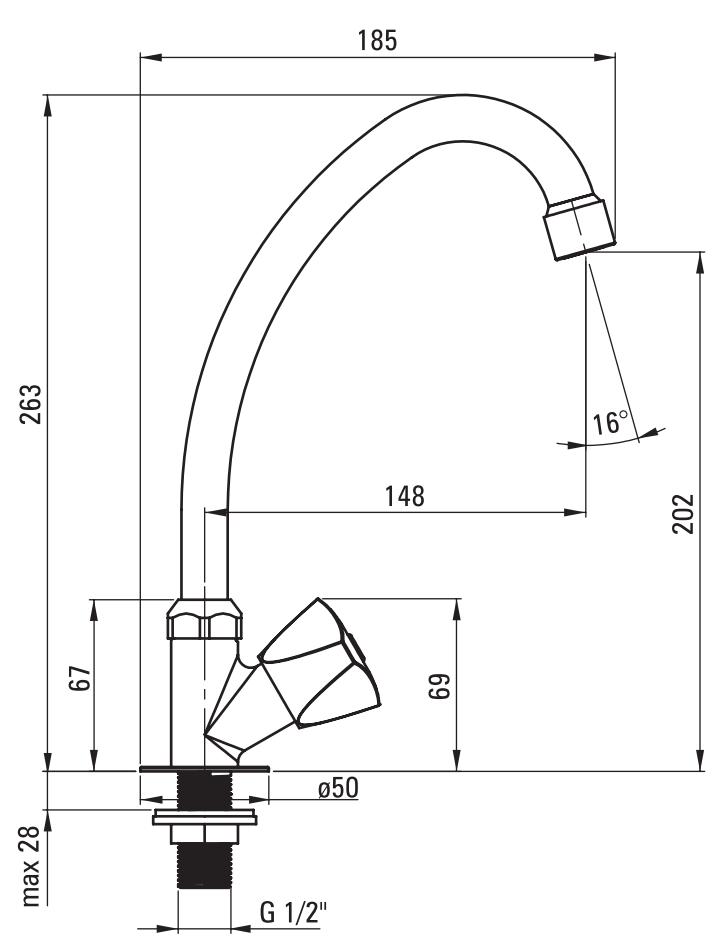

deante

CHROME
CHROM

www.deante.eu /deantepl /deantepolska /deantepl

deante

1. BATERIA UMYWALKOWA, STOJĄCA, Z WYLEWKĄ "F", DO WODY ZIMNEJ LUB ZMIESZANEJ
2. TAP WASHBASIN STANDING, INCLUDED "F" SPOUT, FOR COLD OR MIXED WATER
3. STEHENDE WASCHEBCKENARMATUR MIT "F"-AUSLAUF FÜR KALTES UND GEMISCHTES WASSER
4. OŚCIEPŁYŃ DLA UMYSŁYWAŁNIKI, S-ŁAZIBWOM DLA PODAŃI CHŁODNEJ LUB SZMIESZANEJ WODY
5. HIDEGVIZES MOSDÓ CSAPTELÉR "F"-KIFOLYÓCSÖVEL
6. BATERIE DE LAVOAR CU PIPĂ TIP "F" PENTRU APĂ RECE SAU MIȘCĂTĂ
7. НАСТІННІЙ ЗМІШУВАЧ ДЛЯ РАКОВИНИ, З ВИЛИВОМ "F", ДЛЯ ХОЛОДНОЇ АБО ЗМІШАНОЇ ВОДИ

deante