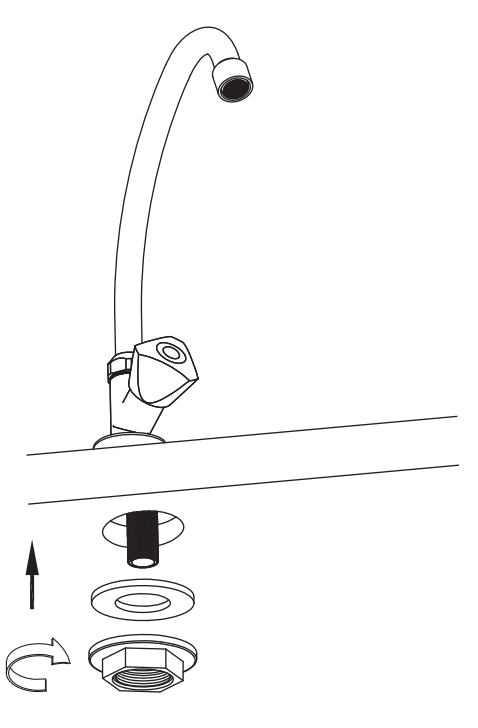

deante

CHROME
CHROM

www.deante.eu /deantepl /deantepolska /deantepl

deante

1. BATERIA UMYWALKOWA, STOJĄCA, Z WYLEWKĄ "F", DO WODY ZIMNEJ LUB ZMIESZANEJ
2. TAP WASHBASIN STANDING, INCLUDED "F" SPOUT, FOR COLD OR MIXED WATER
3. STEHENDE WASCHEBCKENARMATUR MIT "F"-AUSLAUF FÜR KALTES UND GEMISCHTES WASSER
4. OŚCIEPŁYŃ DLA UMYSŁYWAŁNIKI, S-ŁAZIBWOM DLA PODAŃI CHŁODNEJ LUB SZMIESZANEJ WODY
5. HIDEGVIZES MOSDÓ CSAPTELÉR "F"-KIFOLYÓCSÖVEL
6. BATERIE DE LAVOAR CU PIPĂ TIP "F" PENTRU APĂ RECE SAU MIȘCĂTĂ
7. НАСТІННІЙ ЗМІШУВАЧ ДЛЯ РАКОВИНИ, З ВИЛИВОМ "F", ДЛЯ ХОЛОДНОЇ АБО ЗМІШАНОЇ ВОДИ

deante