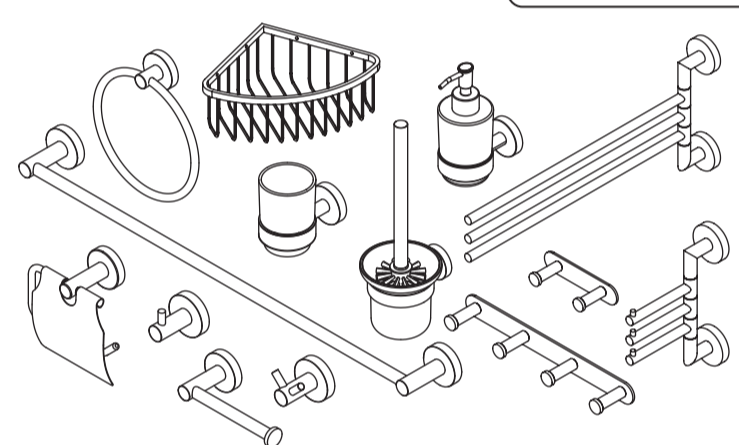

www.deante.eu /deantepl /deantepolska /deantepl

WWW.DEANTE.EU

deante

deante

Jasmin
DOZOWNIK MYDŁA, ŚCIENNY
SOAP DISPENSER

POLSKA MARKA
POLISH BRAND

deante

Recycling symbols and text:
SCARTA PLASTICA PLASTICA
PAP PVC LPE
SCARTOLA SCARTOLA
INTELETO