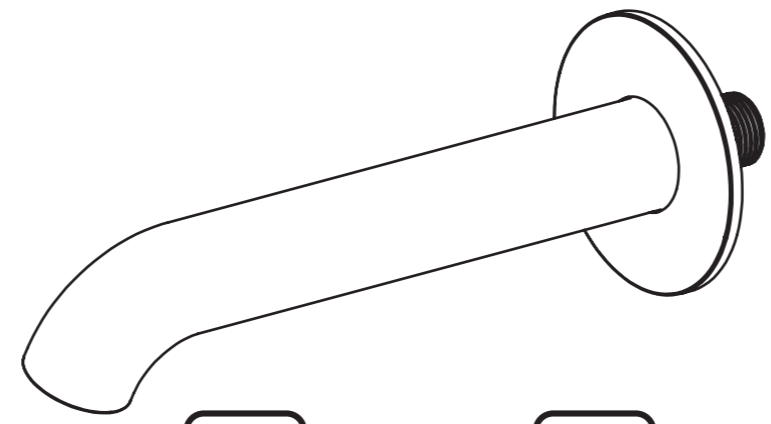

POLSKA MARKA
POLISH BRAND

EKO OPAKOWANIE
ECO PACKAGING

1/2"
GWINT PRZYŁĄCZENIOWY
CONNECTION THREAD

deante

deante