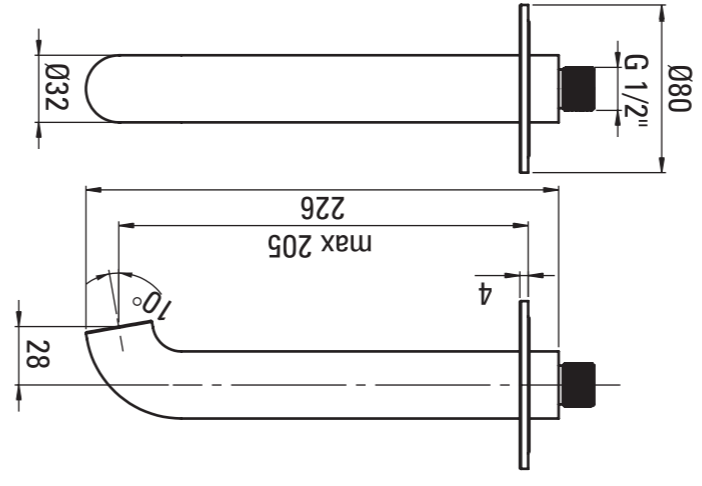

deante

- PL WYLEWKA WANNOWA
- EN BATHTUB SPOUT
- DE BADEWANNENAUSLAUF
- RU ИЗЛИВ ДЛЯ ВАННЫ
- HU KÁDKIFOLYÓ
- RO PIPĂ DE CADĂ
- UA НОСИК ДЛЯ ВАННИ
- IT BOCCA PER VASCA DA BAGNO

Raccogli differenziate. Verifica le disposizioni del tuo Comune. Separa le componenti e conferiscile in modo corretto.

www.deante.eu /deantepl /deantepolska /deantepl

- PL WYLEWKA ŚCIENNA
- EN WALL SPOUT
- EN MATERIAL: BRASS
- DE WANDAUSLAUF
- DE MATERIAL: MESSING
- RU КРАН НАСТЕННЫЙ
- RU MATERIAL: ЛАТЫНЬ
- HU FALI KIFOLYCSŐ
- HU ANYAG: SÁRGARÉZ
- RO PIPĂ DE PERETE
- RO MATERIAL: ALAMĂ
- UA НАСТІННИЙ НОСИК
- UA MATERIAL: ЛАТЫНЬ
- IT BOCCA A MURO
- IT MATERIALE: OTTONE

deante

- PL WYLEWKA WANNOWA
- EN BATHTUB SPOUT
- DE BADEWANNENAUSLAUF
- RU ИЗЛИВ ДЛЯ ВАННЫ
- HU KÁDKIFOLYÓ
- RO PIPĂ DE CADĂ
- UA НОСИК ДЛЯ ВАННИ
- IT BOCCA PER VASCA DA BAGNO